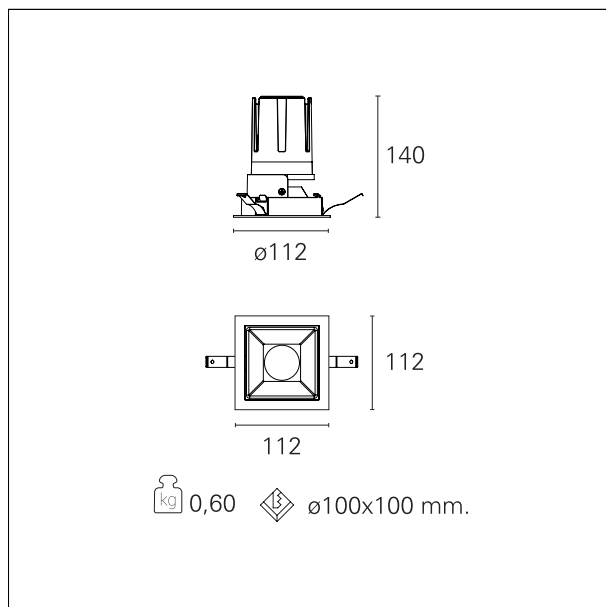

#### CARATTERISTICHE APPARECCHIO

tipo di installazione	<b>Trimmed</b>
materiale	<b>Alluminio</b>
colore	<b>Bianco / Satinato</b>
potenza	<b>24 W</b>
lumen output - emissione diretta	<b>2056 lm</b>
lumen output - emissione totale	<b>2056 lm</b>
efficacia	<b>85 lm/W</b>
dimensioni	<b>112 x 112 mm.</b>
peso netto	<b>0,60 kg.</b>

### DIMENSIONI FORO D'INCASSO

a x b foro incasso **110 x 110 mm.**