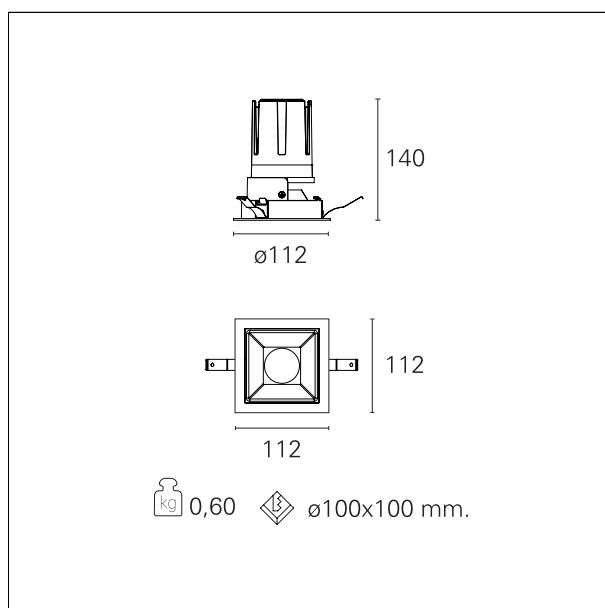

Nemo Fix - squared

RTL26149DA - white ring / matt reflector - 24 W / 2700 K / CRI > 90

DESCRIZIONE

Quattro aperture di fascio con cut-off di 38° e versioni fino a UGR<17 permettono di ottenere il giusto equilibrio fra controllo delle luminanze e diffusione della luce. I moduli illuminanti sono tutti equipaggiati con led di ultima generazione con CRI > 90 e SDCM < 3. I riflettori secondari intercambiabili disponibili in cinque diverse finiture estetiche permettono di caratterizzare l'impianto anche successivamente alla prima installazione. Il cavetto di sicurezza in dotazione evita la caduta accidentale e il sistema di connessione al driver di tipo "fast plug" permette un'installazione rapida e sicura. Versione Nemo ADJ per luce di accento con orientabilità di 350° sul piano orizzontale e di 30° sul piano verticale. Nemo Fix per l'illuminazione verticale per il controllo dell'abbagliamento diretto e luce sfumata ai bordi del fascio.

switch

DALI

CARATTERISTICHE APPARECCHIO

tipo di installazione	Trimmed
materiale	Alluminio
colore	Bianco / Satinato
potenza	24 W
lumen output - emissione diretta	2056 lm
lumen output - emissione totale	2056 lm
efficacia	85 lm/W
dimensioni	112 x 112 mm.
peso netto	0,60 kg.

CARATTERISTICHE ELETTRICHE

alimentazione	220÷240 V
tipo di alimentazione	DALI
classe di isolamento	Classe II

CARATTERISTICHE MECCANICHE

Nemo Fix - squared

RTL26149DA - white ring / matt reflector - 24 W / 2700 K / CRI > 90

IP apparecchio	IP40
IP vano ottico	IP40
IP vano incassato	IP40
IK	IK02

DIMENSIONI FORO D'INCASSO

a x b foro incasso **110 x 110 mm.**

CLASSIFICAZIONE ENERGETICA

Questo dispositivo è munito di lampade a LED integrate.