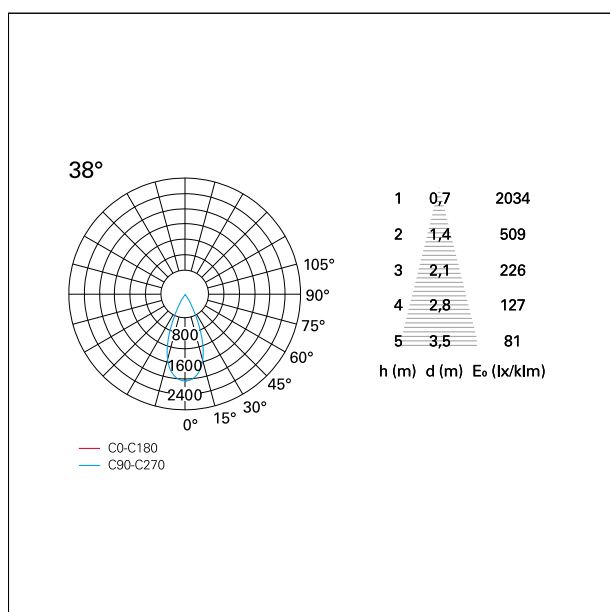

Nemo Fix - squared

RTL26151DA - white ring / matt reflector - 24 W / 2700 K / CRI > 90

effetto luminoso	Proiettato
ottica	38°
apertura di fascio - diretta	38°
UGR	≤ 19
cut-off	38°

FOTOMETRIA

GARANZIA

periodo **5 years**