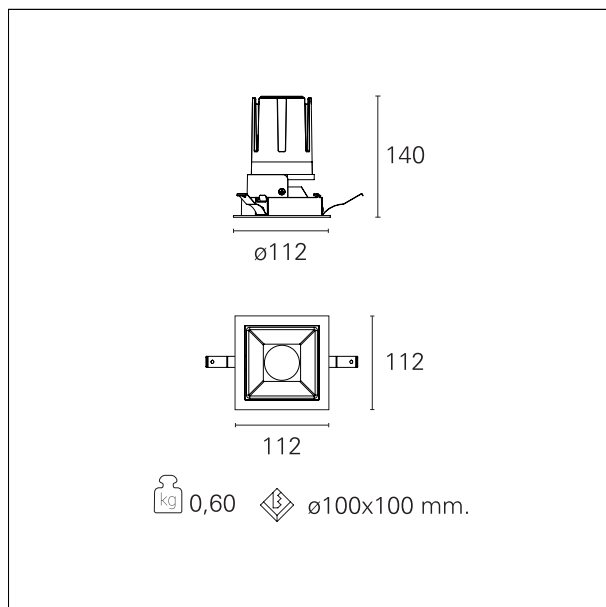

Nemo Fix - squared

RTL26151DA - white ring / matt reflector - 24 W / 2700 K / CRI > 90

DESCRIZIONE

Quattro aperture di fascio con cut-off di 38° e versioni fino a UGR<17 permettono di ottenere il giusto equilibrio fra controllo delle luminanze e diffusione della luce. I moduli illuminanti sono tutti equipaggiati con led di ultima generazione con CRI > 90 e SDCM < 3. I riflettori secondari intercambiabili disponibili in cinque diverse finiture estetiche permettono di caratterizzare l'impianto anche successivamente alla prima installazione. Il cavetto di sicurezza in dotazione evita la caduta accidentale e il sistema di connessione al driver di tipo "fast plug" permette un'installazione rapida e sicura. Versione Nemo ADJ per luce di accento con orientabilità di 350° sul piano orizzontale e di 30° sul piano verticale. Nemo Fix per l'illuminazione verticale per il controllo dell'abbagliamento diretto e luce sfumata ai bordi del fascio.

switch

DALI

CARATTERISTICHE APPARECCHIO

tipo di installazione	Trimmed
materiale	Alluminio
colore	Bianco / Satinato
potenza	24 W
lumen output - emissione diretta	2064 lm
lumen output - emissione totale	2064 lm
efficacia	86 lm/W
dimensioni	112 x 112 mm.
peso netto	0,60 kg.

CARATTERISTICHE ELETTRICHE

alimentazione	220÷240 V
tipo di alimentazione	DALI
classe di isolamento	Classe II

CARATTERISTICHE MECCANICHE

Nemo Fix - squared

RTL26151DA - white ring / matt reflector - 24 W / 2700 K / CRI > 90

IP apparecchio	IP40
IP vano ottico	IP40
IP vano incassato	IP40
IK	IK02

DIMENSIONI FORO D'INCASSO

a x b foro incasso **110 x 110 mm.**

CLASSIFICAZIONE ENERGETICA

Questo dispositivo è munito di lampade a LED integrate.