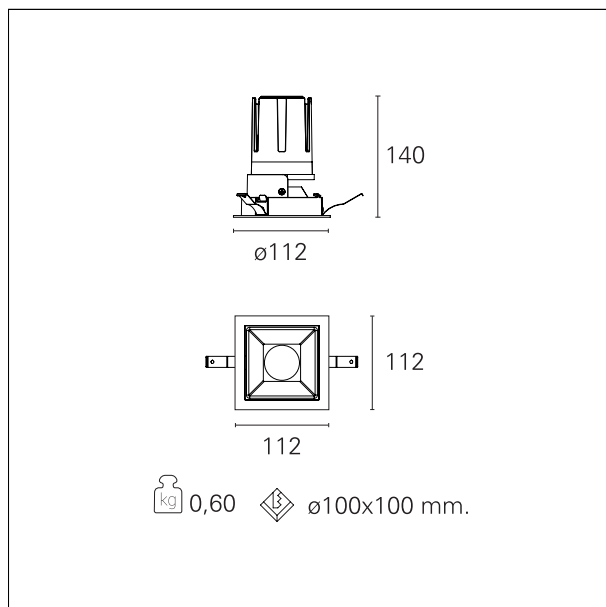

Nemo Fix - squared

RTL26151DM - white ring / matt reflector - 24 W / 2700 K / CRI > 90

DESCRIZIONE

Quattro aperture di fascio con cut-off di 38° e versioni fino a UGR<17 permettono di ottenere il giusto equilibrio fra controllo delle luminanze e diffusione della luce. I moduli illuminanti sono tutti equipaggiati con led di ultima generazione con CRI > 90 e SDCM < 3. I riflettori secondari intercambiabili disponibili in cinque diverse finiture estetiche permettono di caratterizzare l'impianto anche successivamente alla prima installazione. Il cavetto di sicurezza in dotazione evita la caduta accidentale e il sistema di connessione al driver di tipo "fast plug" permette un'installazione rapida e sicura. Versione Nemo ADJ per luce di accento con orientabilità di 350° sul piano orizzontale e di 30° sul piano verticale. Nemo Fix per l'illuminazione verticale per il controllo dell'abbagliamento diretto e luce sfumata ai bordi del fascio.

switch 1...10V / Push

CARATTERISTICHE APPARECCHIO

tipo di installazione	Trimmed
materiale	Alluminio
colore	Bianco / Satinato
potenza	24 W
lumen output - emissione diretta	2064 lm
lumen output - emissione totale	2064 lm
efficacia	86 lm/W
dimensioni	112 x 112 mm.
peso netto	0,60 kg.

CARATTERISTICHE ELETTRICHE

alimentazione	220÷240 V
tipo di alimentazione	1...10V / Push
classe di isolamento	Classe II

CARATTERISTICHE MECCANICHE

Nemo Fix - squared

RTL26151DM - white ring / matt reflector - 24 W / 2700 K / CRI > 90

IP apparecchio	IP40
IP vano ottico	IP40
IP vano incassato	IP40
IK	IK02

DIMENSIONI FORO D'INCASSO

a x b foro incasso **110 x 110 mm.**

CLASSIFICAZIONE ENERGETICA

Questo dispositivo è munito di lampade a LED integrate.