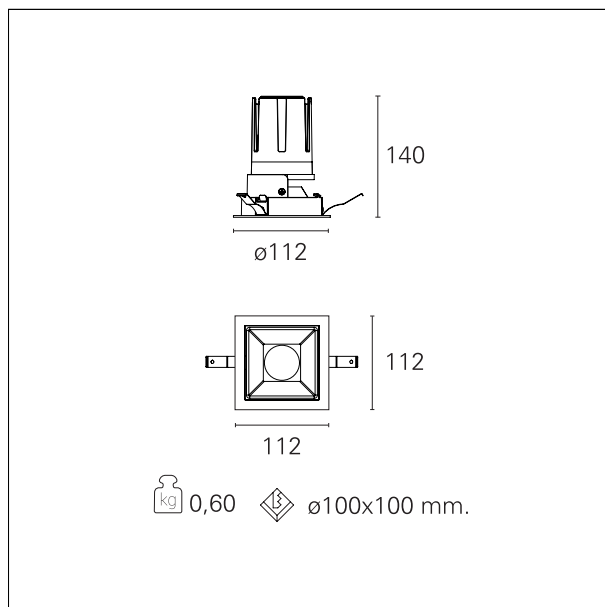

Nemo Fix - squared

RTL26152DM - white ring / matt reflector - 24 W / 2700 K / CRI > 90

DESCRIZIONE

Quattro aperture di fascio con cut-off di 38° e versioni fino a UGR<17 permettono di ottenere il giusto equilibrio fra controllo delle luminanze e diffusione della luce. I moduli illuminanti sono tutti equipaggiati con led di ultima generazione con CRI > 90 e SDCM < 3. I riflettori secondari intercambiabili disponibili in cinque diverse finiture estetiche permettono di caratterizzare l'impianto anche successivamente alla prima installazione. Il cavetto di sicurezza in dotazione evita la caduta accidentale e il sistema di connessione al driver di tipo "fast plug" permette un'installazione rapida e sicura. Versione Nemo ADJ per luce di accento con orientabilità di 350° sul piano orizzontale e di 30° sul piano verticale. Nemo Fix per l'illuminazione verticale per il controllo dell'abbagliamento diretto e luce sfumata ai bordi del fascio.

switch 1...10V / Push

CARATTERISTICHE APPARECCHIO

tipo di installazione	Trimmed
materiale	Alluminio
colore	Bianco / Satinato
potenza	24 W
lumen output - emissione diretta	2070 lm
lumen output - emissione totale	2070 lm
efficacia	87 lm/W
dimensioni	112 x 112 mm.
peso netto	0,60 kg.

CARATTERISTICHE ELETTRICHE

alimentazione	220÷240 V
tipo di alimentazione	1...10V / Push
classe di isolamento	Classe II

CARATTERISTICHE MECCANICHE

Nemo Fix - squared

RTL26152DM - white ring / matt reflector - 24 W / 2700 K / CRI > 90

IP apparecchio	IP40
IP vano ottico	IP40
IP vano incassato	IP40
IK	IK02

DIMENSIONI FORO D'INCASSO

a x b foro incasso **110 x 110 mm.**

CLASSIFICAZIONE ENERGETICA

Le lampade di questo dispositivo non sono sostituibili.