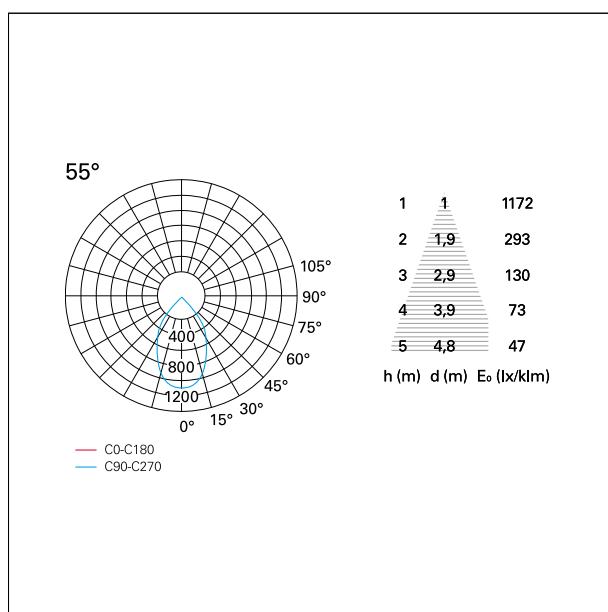

switch

On / Off

CARATTERISTICHE APPARECCHIO

tipo di installazione	Trimmed
materiale	Alluminio
colore	Bianco / Satinato
potenza	24 W
lumen output - emissione diretta	2070 lm
lumen output - emissione totale	2070 lm
efficacia	87 lm/W
dimensioni	112 x 112 mm.
peso netto	0,60 kg.

55°

55°

≤ 21

38°

FOTOMETRIA

GARANZIA

periodo

5 years