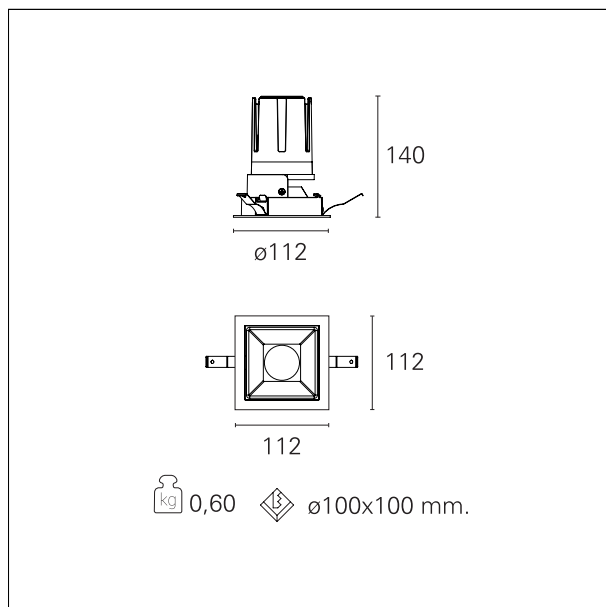

Nemo Fix - squared

RTL26152 - white ring / matt reflector - 24 W / 2700 K / CRI > 90

DESCRIZIONE

Quattro aperture di fascio con cut-off di 38° e versioni fino a UGR<17 permettono di ottenere il giusto equilibrio fra controllo delle luminanze e diffusione della luce. I moduli illuminanti sono tutti equipaggiati con led di ultima generazione con CRI > 90 e SDCM < 3. I riflettori secondari intercambiabili disponibili in cinque diverse finiture estetiche permettono di caratterizzare l'impianto anche successivamente alla prima installazione. Il cavetto di sicurezza in dotazione evita la caduta accidentale e il sistema di connessione al driver di tipo "fast plug" permette un'installazione rapida e sicura. Versione Nemo ADJ per luce di accento con orientabilità di 350° sul piano orizzontale e di 30° sul piano verticale. Nemo Fix per l'illuminazione verticale per il controllo dell'abbagliamento diretto e luce sfumata ai bordi del fascio.

switch

On / Off

CARATTERISTICHE APPARECCHIO

tipo di installazione	Trimmed
materiale	Alluminio
colore	Bianco / Satinato
potenza	24 W
lumen output - emissione diretta	2070 lm
lumen output - emissione totale	2070 lm
efficacia	87 lm/W
dimensioni	112 x 112 mm.
peso netto	0,60 kg.

CARATTERISTICHE ELETTRICHE

alimentazione	220÷240 V
tipo di alimentazione	On / Off
classe di isolamento	Classe II

CARATTERISTICHE MECCANICHE

Nemo Fix - squared

RTL26152 - white ring / matt reflector - 24 W / 2700 K / CRI > 90

IP apparecchio	IP40
IP vano ottico	IP40
IP vano incassato	IP40
IK	IK02

DIMENSIONI FORO D'INCASSO

a x b foro incasso **110 x 110 mm.**

CLASSIFICAZIONE ENERGETICA

Questo dispositivo è munito di lampade a LED integrate.