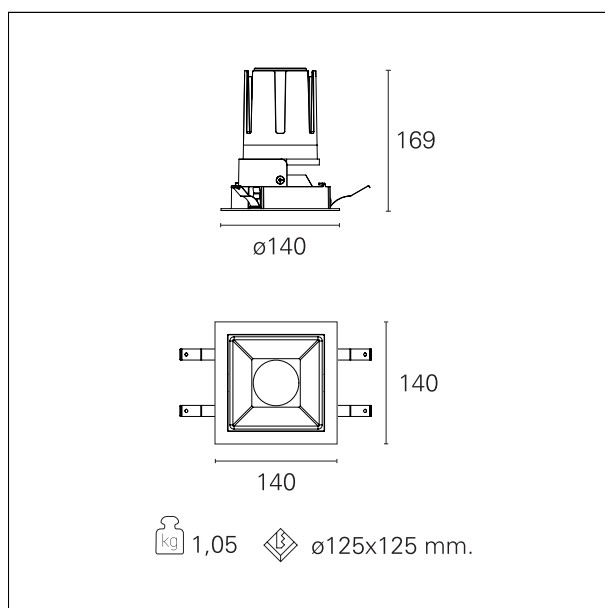

#### CARATTERISTICHE APPARECCHIO

tipo di installazione	<b>Trimmed</b>
materiale	<b>Alluminio</b>
colore	<b>Bianco / Satinato</b>
potenza	<b>33 W</b>
lumen output - emissione diretta	<b>2938 lm</b>
lumen output - emissione totale	<b>2938 lm</b>
efficacia	<b>89 lm/W</b>
dimensioni	<b>140 x 140 mm.</b>
peso netto	<b>1,05 kg.</b>

### DIMENSIONI FORO D'INCASSO

a x b foro incasso **125 x 125 mm.**