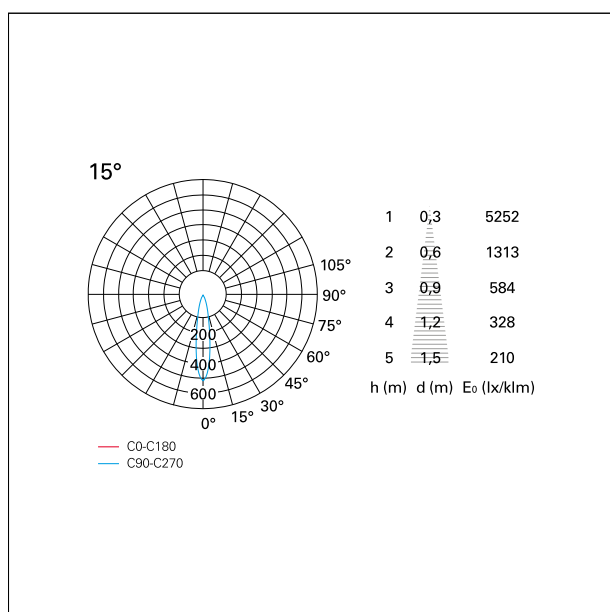

#### CARATTERISTICHE APPARECCHIO

tipo di installazione	<b>Trimmed</b>
materiale	<b>Alluminio</b>
colore	<b>Bianco / Satinato</b>
potenza	<b>33 W</b>
lumen output - emissione diretta	<b>2938 lm</b>
lumen output - emissione totale	<b>2938 lm</b>
efficacia	<b>89 lm/W</b>
dimensioni	<b>140 x 140 mm.</b>
peso netto	<b>1,05 kg.</b>

### CARATTERISTICHE ILLUMINOTECNICHE

tipo di emissione	Diretta
-------------------	---------

**15°**

**15°**

**≤ 17**

**38°**

### FOTOMETRIA