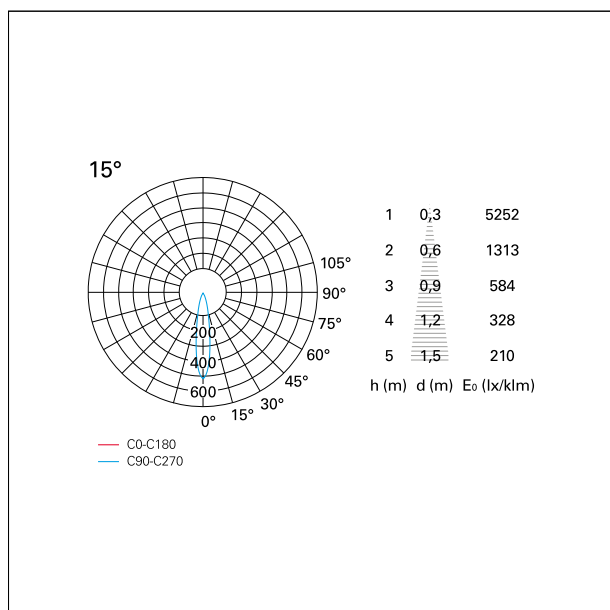

Nemo Comfort - squared

RTL27101DA - White Ring + Matt Reflector - 10 W - 920 lumen / 3000 K / CRI >90

apertura di fascio - diretta **15°**
UGR **≤ 17**
cut-off **48°**

FOTOMETRIA

GARANZIA

periodo **5 years**