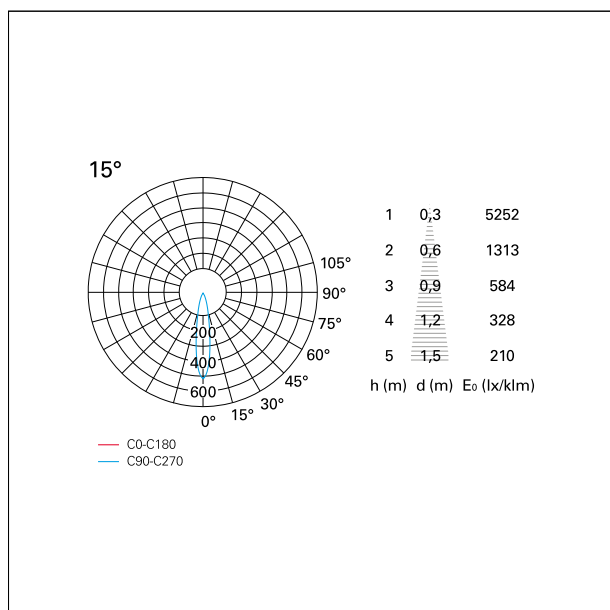

#### CARATTERISTICHE APPARECCHIO

tipo di installazione	<b>incassati trimmed</b>
materiale	<b>alluminio</b>
colore	<b>bianco / argento opaco</b>
potenza	<b>10 W</b>
lumen output - emissione diretta	<b>906 lm</b>
lumen output - emissione totale	<b>906 lm</b>
efficacia	<b>91 lm/W</b>
dimensioni	<b>85 x 85 mm.</b>
peso netto	<b>0,26 kg.</b>

#### DIMENSIONI FORO D'INCASSO

a x b foro incasso **75 x 75 mm.**

#### CARATTERISTICHE ILLUMINOTECNICHE

tipo di emissione **rotosimmetrica**  
effetto luminoso **spot**  
ottica **15°**

### FOTOMETRIA