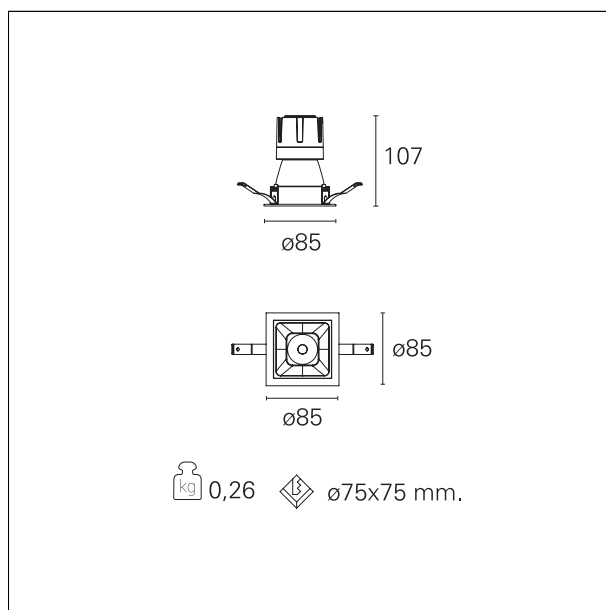

#### CARATTERISTICHE APPARECCHIO

tipo di installazione	<b>incassati trimmed</b>
materiale	<b>alluminio</b>
colore	<b>bianco / argento opaco</b>
potenza	<b>10 W</b>
lumen output - emissione diretta	<b>906 lm</b>
lumen output - emissione totale	<b>906 lm</b>
efficacia	<b>91 lm/W</b>
dimensioni	<b>85 x 85 mm.</b>
peso netto	<b>0,26 kg.</b>

#### DIMENSIONI FORO D'INCASSO

a x b foro incasso **75 x 75 mm.**