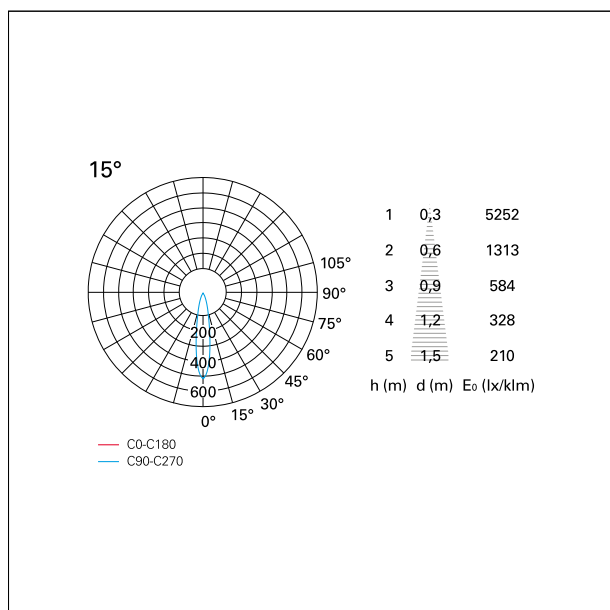

#### CARATTERISTICHE APPARECCHIO

tipo di installazione	<b>incassati trimmed</b>
materiale	<b>alluminio</b>
colore	<b>bianco / argento opaco</b>
potenza	<b>10 W</b>
lumen output - emissione diretta	<b>906 lm</b>
lumen output - emissione totale	<b>906 lm</b>
efficacia	<b>91 lm/W</b>
dimensioni	<b>85 x 85 mm.</b>
peso netto	<b>0,26 kg.</b>

#### DIMENSIONI FORO D'INCASSO

a x b foro incasso **75 x 75 mm.**

#### CARATTERISTICHE ILLUMINOTECNICHE

tipo di emissione	<b>rotosimmetrica</b>
effetto luminoso	<b>spot</b>
ottica	<b>15°</b>

### FOTOMETRIA