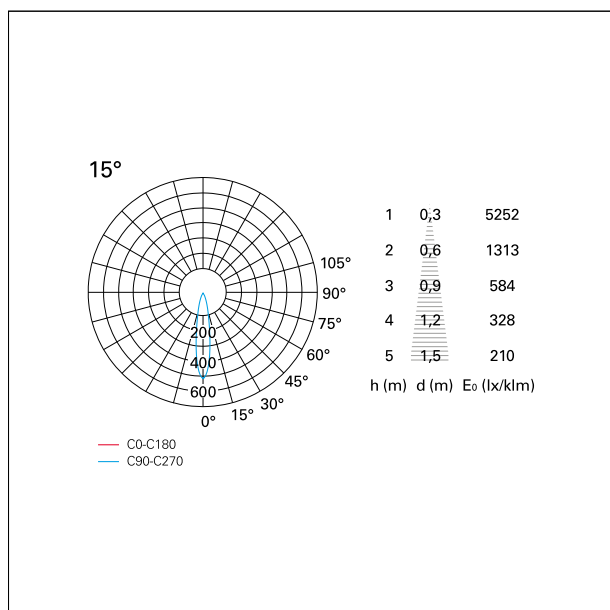

#### CARATTERISTICHE APPARECCHIO

tipo di installazione	incassati trimmed
materiale	alluminio
colore	bianco / argento opaco
potenza	10 W
lumen output - emissione diretta	906 lm
lumen output - emissione totale	906 lm
efficacia	91 lm/W
dimensioni	85 x 85 mm.
peso netto	0,26 kg.

#### DIMENSIONI FORO D'INCASSO

a x b foro incasso **75 x 75 mm.**

#### CARATTERISTICHE ILLUMINOTECNICHE

tipo di emissione **rotosimmetrica**  
effetto luminoso **spot**  
ottica **15°**

### FOTOMETRIA