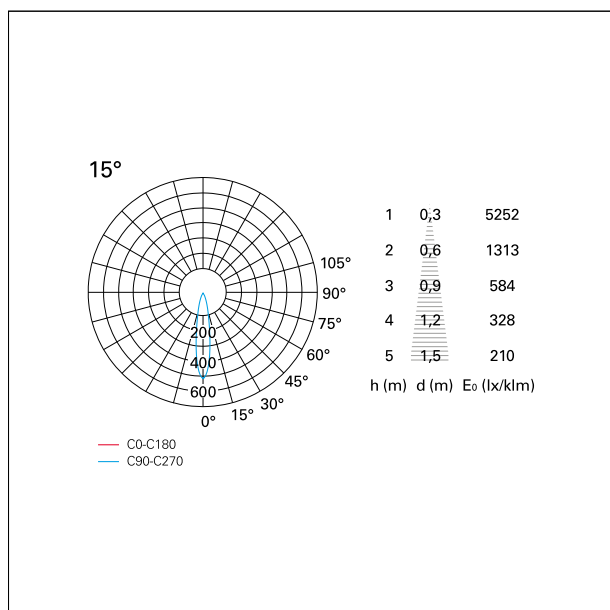

Nemo Comfort - squared

RTL27102DA - White Ring + Matt Reflector - 10 W - 920 lumen / 4000 K / CRI >90

apertura di fascio - diretta **15°**
UGR **≤ 17**
cut-off **48°**

FOTOMETRIA

GARANZIA

periodo **5 years**