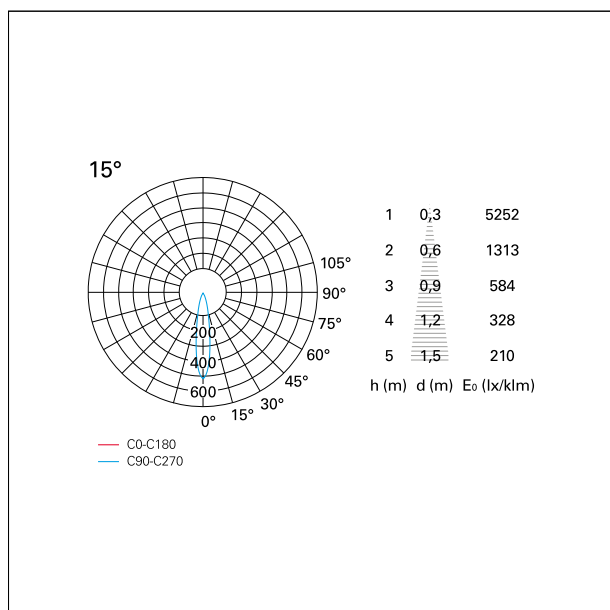

switch 1...10V / Push

CARATTERISTICHE APPARECCHIO

tipo di installazione	incassati trimmed
materiale	alluminio
colore	bianco / argento opaco
potenza	10 W
lumen output - emissione diretta	948 lm
lumen output - emissione totale	948 lm
efficacia	95 lm/W
dimensioni	85 x 85 mm.
peso netto	0,26 kg.

IP vano incassato **IP20**
IK **IK02**

DIMENSIONI FORO D'INCASSO

a x b foro incasso **75 x 75 mm.**

CLASSIFICAZIONE ENERGETICA

Le lampade di questo dispositivo non sono sostituibili.

CARATTERISTICHE SORGENTE

RTL27102DM - White Ring + Matt Reflector - 10 W - 920 lumen / 4000 K / CRI >90

apertura di fascio - diretta **15°**
UGR **≤ 17**
cut-off **48°**

FOTOMETRIA

GARANZIA

periodo **5 years**