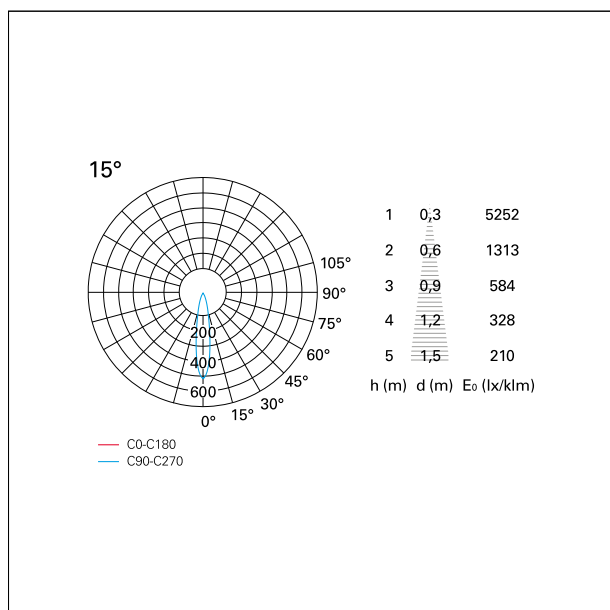

Nemo Comfort - squared

RTL27102 - White Ring + Matt Reflector - 10 W - 920 lumen / 4000 K / CRI >90

apertura di fascio - diretta **15°**
UGR **≤ 17**
cut-off **48°**

FOTOMETRIA

GARANZIA

periodo **5 years**