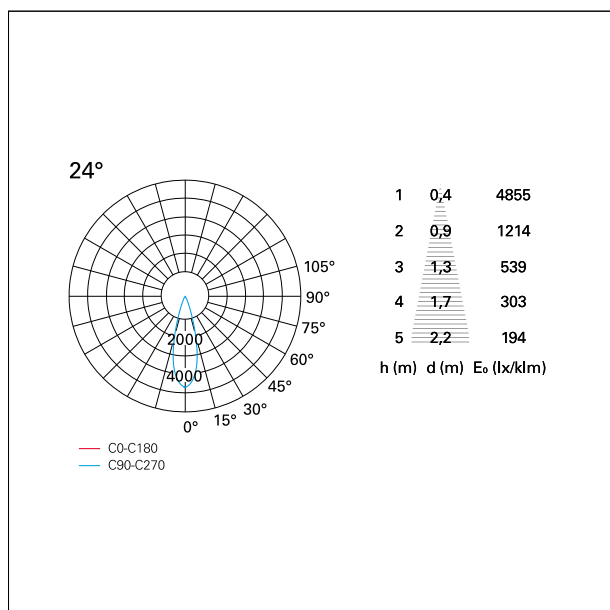

#### CARATTERISTICHE APPARECCHIO

tipo di installazione	<b>incassati trimmed</b>
materiale	<b>alluminio</b>
colore	<b>bianco / argento opaco</b>
potenza	<b>10 W</b>
lumen output - emissione diretta	<b>912 lm</b>
lumen output - emissione totale	<b>912 lm</b>
efficacia	<b>91 lm/W</b>
dimensioni	<b>85 x 85 mm.</b>
peso netto	<b>0,26 kg.</b>

#### DIMENSIONI FORO D'INCASSO

a x b foro incasso **75 x 75 mm.**

#### CARATTERISTICHE ILLUMINOTECNICHE

tipo di emissione	<b>rotosimmetrica</b>
effetto luminoso	<b>flood</b>
ottica	<b>24°</b>

### FOTOMETRIA