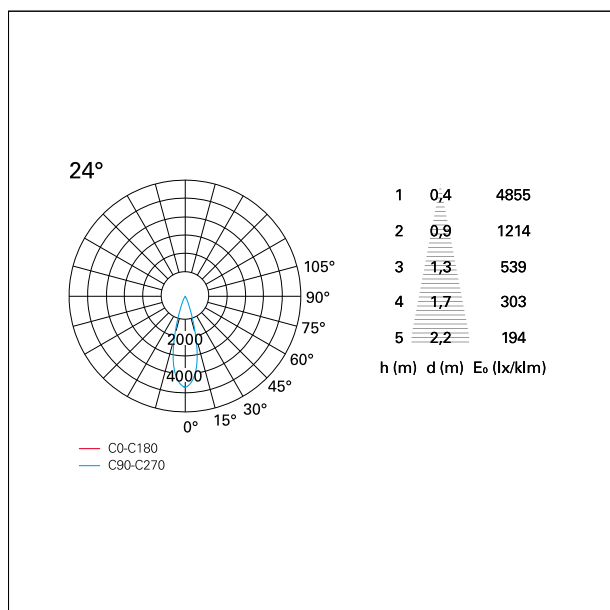

Nemo Comfort - squared

RTL27103DA - White Ring + Matt Reflector - 10 W - 920 lumen / 3000 K / CRI >90

apertura di fascio - diretta **24°**
UGR **≤ 17**
cut-off **48°**

FOTOMETRIA

GARANZIA

periodo **5 years**