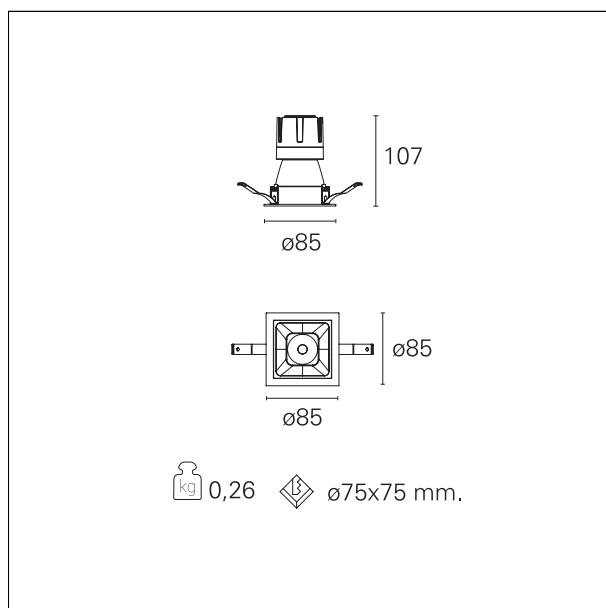

Nemo Comfort - squared

RTL27103DA - White Ring + Matt Reflector - 10 W - 920 lumen / 3000 K / CRI >90

DESCRIZIONE

Nemo Comfort è la soluzione ideale per le installazioni che devono garantire il massimo comfort visivo; grazie al suo cut off a 48° e alla sua gamma di riflettori satinati, la versione Comfort della serie Nemo garantisce il massimo controllo dell'abbagliamento diretto. I moduli illuminanti sono tutti equipaggiati con led di ultima generazione con CRI >90 e SDCM < 3. I riflettori secondari intercambiabili disponibili in quattro diverse finiture satiniate permettono di caratterizzare esteticamente l'impianto anche successivamente alla prima installazione senza alterare la performance illuminotecnica. Il cavetto di sicurezza in dotazione evita la caduta accidentale e il sistema di connessione al driver di tipo "fast plug" permette un'installazione rapida e sicura.

switch

DALI

CARATTERISTICHE APPARECCHIO

tipo di installazione	incassati trimmed
materiale	alluminio
colore	bianco / argento opaco
potenza	10 W
lumen output - emissione diretta	912 lm
lumen output - emissione totale	912 lm
efficacia	91 lm/W
dimensioni	85 x 85 mm.
peso netto	0,26 kg.

RTL27103DA - White Ring + Matt Reflector - 10 W - 920 lumen / 3000 K / CRI >90

IP vano incassato **IP20**
IK **IK02**

DIMENSIONI FORO D'INCASSO

a x b foro incasso **75 x 75 mm.**

CLASSIFICAZIONE ENERGETICA