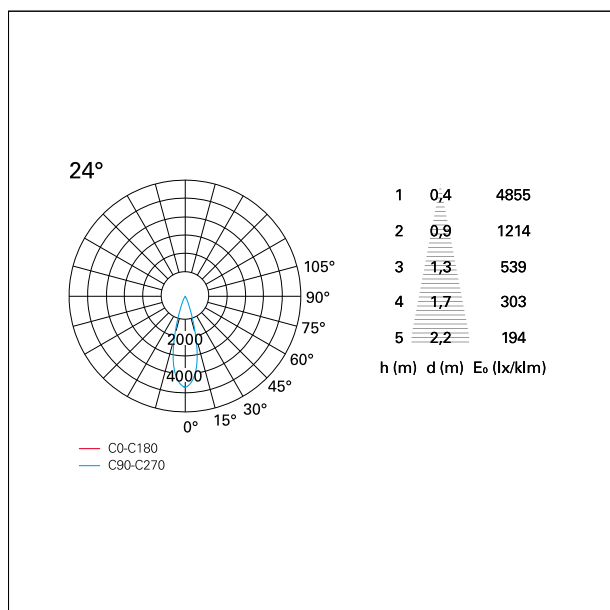

Nemo Comfort - squared

RTL27103 - White Ring + Matt Reflector - 10 W - 920 lumen / 3000 K / CRI >90

apertura di fascio - diretta **24°**
UGR **≤ 17**
cut-off **48°**

FOTOMETRIA

GARANZIA

periodo **5 years**