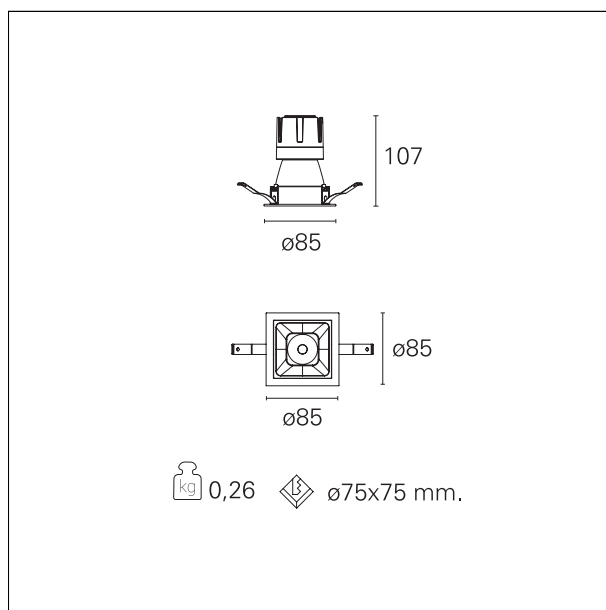

Nemo Comfort - squared

RTL27103 - White Ring + Matt Reflector - 10 W - 920 lumen / 3000 K / CRI >90

DESCRIZIONE

Nemo Comfort è la soluzione ideale per le installazioni che devono garantire il massimo comfort visivo; grazie al suo cut off a 48° e alla sua gamma di riflettori satinati, la versione Comfort della serie Nemo garantisce il massimo controllo dell'abbagliamento diretto. I moduli illuminanti sono tutti equipaggiati con led di ultima generazione con CRI >90 e SDCM < 3. I riflettori secondari intercambiabili disponibili in quattro diverse finiture satiniate permettono di caratterizzare esteticamente l'impianto anche successivamente alla prima installazione senza alterare la performance illuminotecnica. Il cavetto di sicurezza in dotazione evita la caduta accidentale e il sistema di connessione al driver di tipo "fast plug" permette un'installazione rapida e sicura.

switch On÷Off

CARATTERISTICHE APPARECCHIO

tipo di installazione	incassati trimmed
materiale	alluminio
colore	bianco / argento opaco
potenza	10 W
lumen output - emissione diretta	912 lm
lumen output - emissione totale	912 lm
efficacia	91 lm/W
dimensioni	85 x 85 mm.
peso netto	0,26 kg.

RTL27103 - White Ring + Matt Reflector - 10 W - 920 lumen / 3000 K / CRI >90

IP vano incassato **IP20**
IK **IK02**

DIMENSIONI FORO D'INCASSO

a x b foro incasso **75 x 75 mm.**

CLASSIFICAZIONE ENERGETICA

Le lampade di questo dispositivo non sono sostituibili.