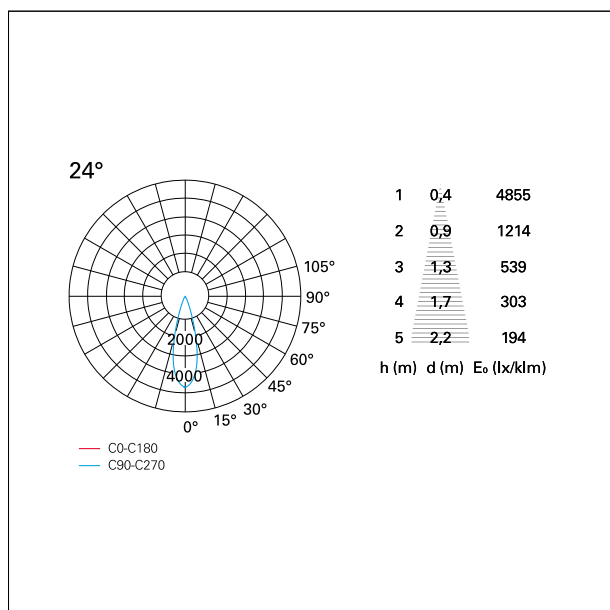

#### CARATTERISTICHE APPARECCHIO

tipo di installazione	<b>incassati trimmed</b>
materiale	<b>alluminio</b>
colore	<b>bianco / argento opaco</b>
potenza	<b>10 W</b>
lumen output - emissione diretta	<b>950 lm</b>
lumen output - emissione totale	<b>950 lm</b>
efficacia	<b>95 lm/W</b>
dimensioni	<b>85 x 85 mm.</b>
peso netto	<b>0,26 kg.</b>

#### DIMENSIONI FORO D'INCASSO

a x b foro incasso **75 x 75 mm.**

#### CARATTERISTICHE ILLUMINOTECNICHE

tipo di emissione	<b>rotosimmetrica</b>
effetto luminoso	<b>flood</b>
ottica	<b>24°</b>

### FOTOMETRIA