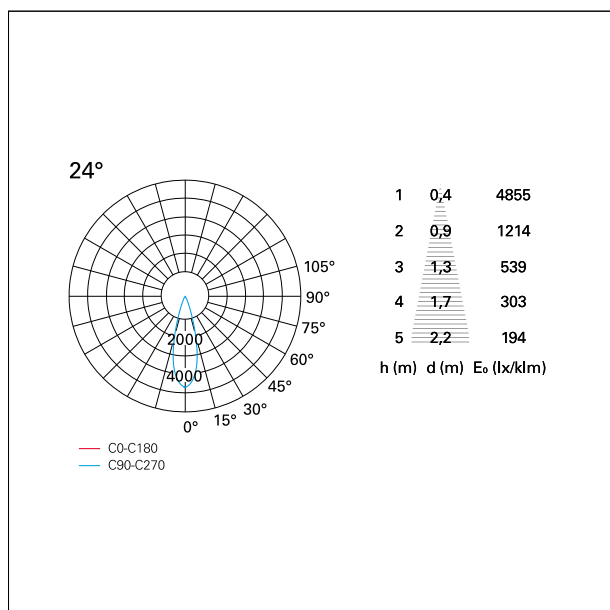

switch

DALI

CARATTERISTICHE APPARECCHIO

tipo di installazione	incassati trimmed
materiale	alluminio
colore	bianco / argento opaco
potenza	10 W
lumen output - emissione diretta	950 lm
lumen output - emissione totale	950 lm
efficacia	95 lm/W
dimensioni	85 x 85 mm.
peso netto	0,26 kg.

IP vano incassato **IP20**
IK **IK02**

DIMENSIONI FORO D'INCASSO

a x b foro incasso **75 x 75 mm.**

CLASSIFICAZIONE ENERGETICA

Le lampade di questo dispositivo non sono sostituibili.

CARATTERISTICHE SORGENTE

RTL27104DA - White Ring + Matt Reflector - 10 W - 920 lumen / 4000 K / CRI >90

apertura di fascio - diretta **24°**
UGR **≤ 17**
cut-off **48°**

FOTOMETRIA

GARANZIA

periodo **5 years**