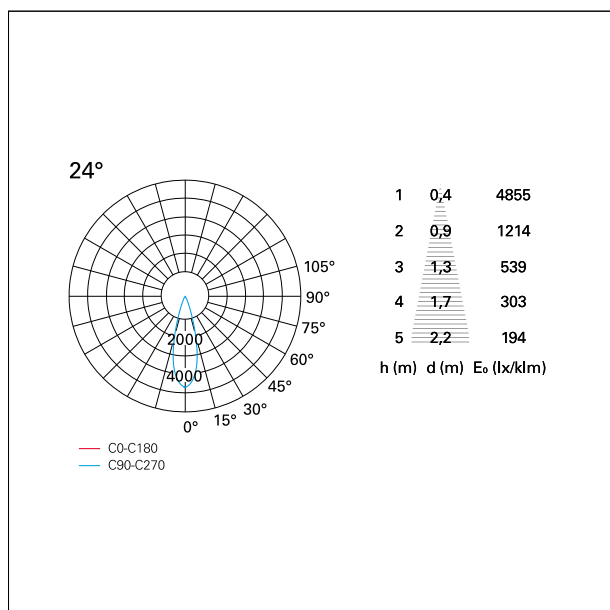

switch 1...10V / Push

CARATTERISTICHE APPARECCHIO

tipo di installazione	incassati trimmed
materiale	alluminio
colore	bianco / argento opaco
potenza	10 W
lumen output - emissione diretta	950 lm
lumen output - emissione totale	950 lm
efficacia	95 lm/W
dimensioni	85 x 85 mm.
peso netto	0,26 kg.

IP vano incassato **IP20**
IK **IK02**

DIMENSIONI FORO D'INCASSO

a x b foro incasso **75 x 75 mm.**

CLASSIFICAZIONE ENERGETICA

Le lampade di questo dispositivo non sono sostituibili.

CARATTERISTICHE SORGENTE

RTL27104DM - White Ring + Matt Reflector - 10 W - 920 lumen / 4000 K / CRI >90

apertura di fascio - diretta **24°**
UGR **≤ 17**
cut-off **48°**

FOTOMETRIA

GARANZIA

periodo **5 years**