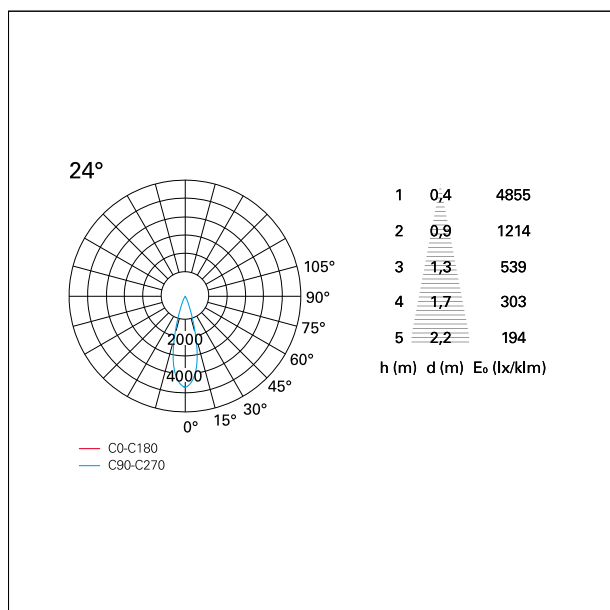

switch On÷Off

CARATTERISTICHE APPARECCHIO

tipo di installazione	incassati trimmed
materiale	alluminio
colore	bianco / argento opaco
potenza	10 W
lumen output - emissione diretta	950 lm
lumen output - emissione totale	950 lm
efficacia	95 lm/W
dimensioni	85 x 85 mm.
peso netto	0,26 kg.

RTL27104 - White Ring + Matt Reflector - 10 W - 920 lumen / 4000 K / CRI >90

IP vano incassato **IP20**
IK **IK02**

DIMENSIONI FORO D'INCASSO

a x b foro incasso **75 x 75 mm.**

CLASSIFICAZIONE ENERGETICA

Le lampade di questo dispositivo non sono sostituibili.

CARATTERISTICHE DRIVER

tipo di alimentatore	On÷Off
fattore di potenza	> 0,5
temperatura di esercizio	-20°C ÷ 45°C

CARATTERISTICHE ILLUMINOTECNICHE

tipo di emissione	rotosimmetrica
effetto luminoso	flood
ottica	24°

Nemo Comfort - squared

RTL27104 - White Ring + Matt Reflector - 10 W - 920 lumen / 4000 K / CRI >90

apertura di fascio - diretta **24°**
UGR **≤ 17**
cut-off **48°**

FOTOMETRIA

GARANZIA

periodo **5 years**