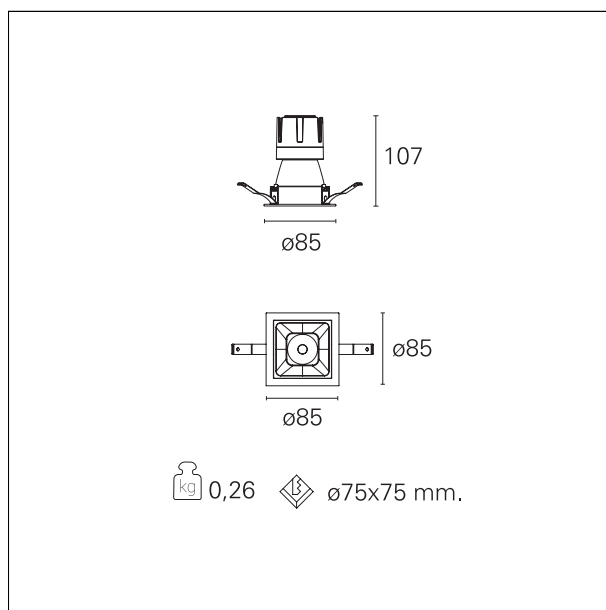

Nemo Comfort - squared

RTL27104 - White Ring + Matt Reflector - 10 W - 920 lumen / 4000 K / CRI >90

DESCRIZIONE

Nemo Comfort è la soluzione ideale per le installazioni che devono garantire il massimo comfort visivo; grazie al suo cut off a 48° e alla sua gamma di riflettori satinati, la versione Comfort della serie Nemo garantisce il massimo controllo dell'abbagliamento diretto. I moduli illuminanti sono tutti equipaggiati con led di ultima generazione con CRI >90 e SDCM < 3. I riflettori secondari intercambiabili disponibili in quattro diverse finiture satiniate permettono di caratterizzare esteticamente l'impianto anche successivamente alla prima installazione senza alterare la performance illuminotecnica. Il cavetto di sicurezza in dotazione evita la caduta accidentale e il sistema di connessione al driver di tipo "fast plug" permette un'installazione rapida e sicura.

switch On÷Off

CARATTERISTICHE APPARECCHIO

tipo di installazione	incassati trimmed
materiale	alluminio
colore	bianco / argento opaco
potenza	10 W
lumen output - emissione diretta	950 lm
lumen output - emissione totale	950 lm
efficacia	95 lm/W
dimensioni	85 x 85 mm.
peso netto	0,26 kg.

RTL27104 - White Ring + Matt Reflector - 10 W - 920 lumen / 4000 K / CRI >90

IP vano incassato **IP20**
IK **IK02**

DIMENSIONI FORO D'INCASSO

a x b foro incasso **75 x 75 mm.**

CLASSIFICAZIONE ENERGETICA

Le lampade di questo dispositivo non sono sostituibili.