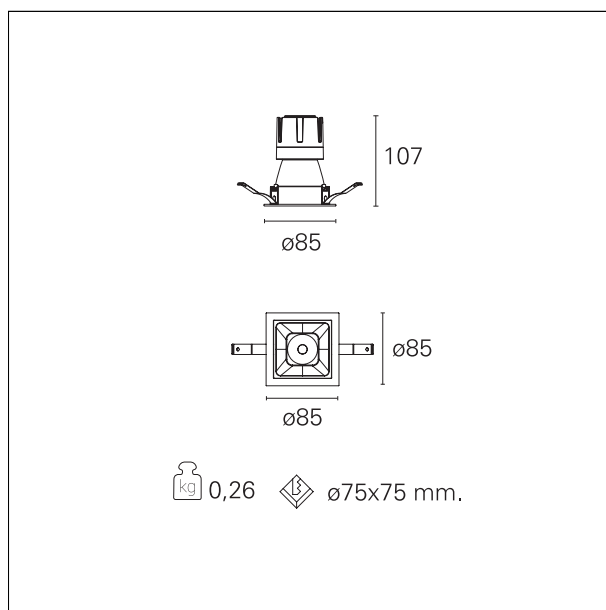

Nemo Comfort - squared

RTL27105CA - White Ring + Matt Reflector - 10 W - 920 lumen / 3000 K / CRI >90

DESCRIZIONE

Nemo Comfort è la soluzione ideale per le installazioni che devono garantire il massimo comfort visivo; grazie al suo cut off a 48° e alla sua gamma di riflettori satinati, la versione Comfort della serie Nemo garantisce il massimo controllo dell'abbagliamento diretto. I moduli illuminanti sono tutti equipaggiati con led di ultima generazione con CRI >90 e SDCM < 3. I riflettori secondari intercambiabili disponibili in quattro diverse finiture satiniate permettono di caratterizzare esteticamente l'impianto anche successivamente alla prima installazione senza alterare la performance illuminotecnica. Il cavetto di sicurezza in dotazione evita la caduta accidentale e il sistema di connessione al driver di tipo "fast plug" permette un'installazione rapida e sicura.

switch

Casambi

CARATTERISTICHE APPARECCHIO

tipo di installazione	incassati trimmed
materiale	alluminio
colore	bianco / argento opaco
potenza	10 W
lumen output - emissione diretta	910 lm
lumen output - emissione totale	910 lm
efficacia	91 lm/W
dimensioni	85 x 85 mm.
peso netto	0,26 kg.

RTL27105CA - White Ring + Matt Reflector - 10 W - 920 lumen / 3000 K / CRI >90

IP vano incassato **IP20**
IK **IK02**

DIMENSIONI FORO D'INCASSO

a x b foro incasso **75 x 75 mm.**

CLASSIFICAZIONE ENERGETICA