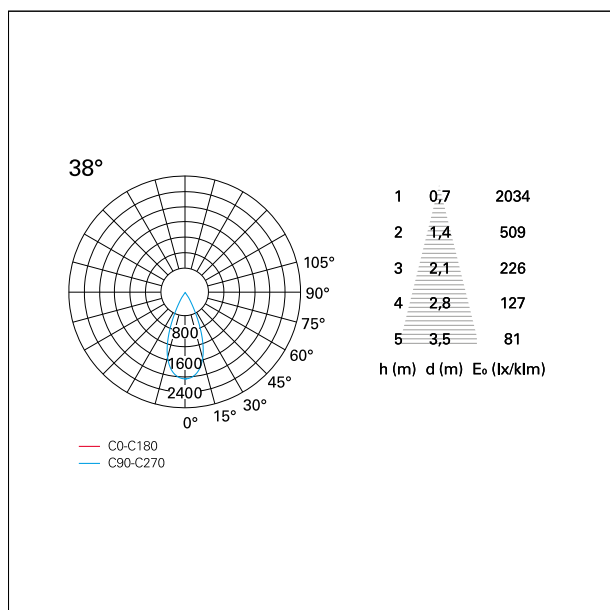

Nemo Comfort - squared

RTL27105CA - White Ring + Matt Reflector - 10 W - 920 lumen / 3000 K / CRI >90

apertura di fascio - diretta **38°**
UGR **≤ 17**
cut-off **48°**

FOTOMETRIA

GARANZIA

periodo **5 years**