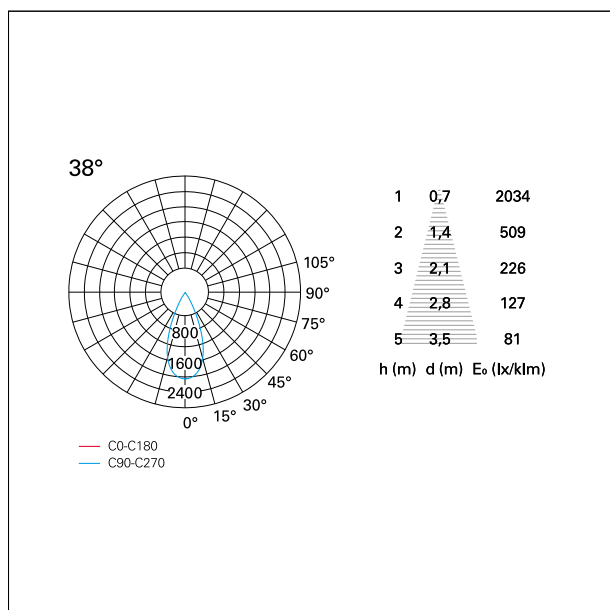

switch 1...10V / Push

CARATTERISTICHE APPARECCHIO

tipo di installazione	incassati trimmed
materiale	alluminio
colore	bianco / argento opaco
potenza	10 W
lumen output - emissione diretta	910 lm
lumen output - emissione totale	910 lm
efficacia	91 lm/W
dimensioni	85 x 85 mm.
peso netto	0,26 kg.

IP vano incassato **IP20**
IK **IK02**

DIMENSIONI FORO D'INCASSO

a x b foro incasso **75 x 75 mm.**

CLASSIFICAZIONE ENERGETICA

Le lampade di questo dispositivo non sono sostituibili.

CARATTERISTICHE SORGENTE

RTL27105DM - White Ring + Matt Reflector - 10 W - 920 lumen / 3000 K / CRI >90

apertura di fascio - diretta **38°**
UGR **≤ 17**
cut-off **48°**

FOTOMETRIA

GARANZIA

periodo **5 years**