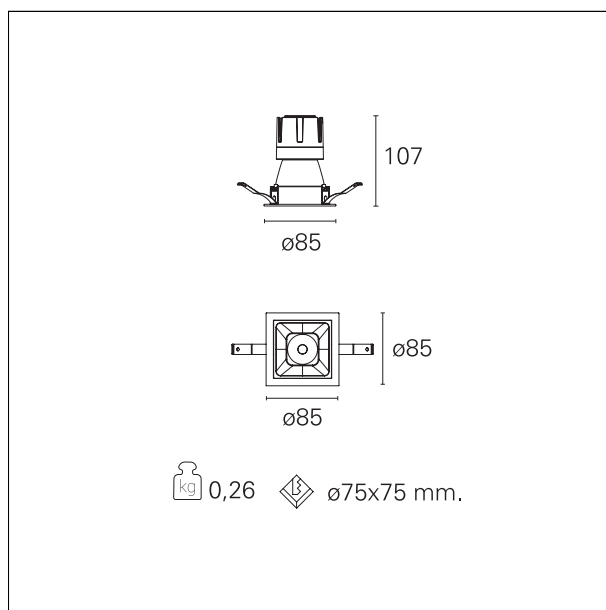

Nemo Comfort - squared

RTL27105 - White Ring + Matt Reflector - 10 W - 920 lumen / 3000 K / CRI >90

DESCRIZIONE

Nemo Comfort è la soluzione ideale per le installazioni che devono garantire il massimo comfort visivo; grazie al suo cut off a 48° e alla sua gamma di riflettori satinati, la versione Comfort della serie Nemo garantisce il massimo controllo dell'abbagliamento diretto. I moduli illuminanti sono tutti equipaggiati con led di ultima generazione con CRI >90 e SDCM < 3. I riflettori secondari intercambiabili disponibili in quattro diverse finiture satiniate permettono di caratterizzare esteticamente l'impianto anche successivamente alla prima installazione senza alterare la performance illuminotecnica. Il cavetto di sicurezza in dotazione evita la caduta accidentale e il sistema di connessione al driver di tipo "fast plug" permette un'installazione rapida e sicura.

switch On÷Off

CARATTERISTICHE APPARECCHIO

tipo di installazione	incassati trimmed
materiale	alluminio
colore	bianco / argento opaco
potenza	10 W
lumen output - emissione diretta	910 lm
lumen output - emissione totale	910 lm
efficacia	91 lm/W
dimensioni	85 x 85 mm.
peso netto	0,26 kg.

RTL27105 - White Ring + Matt Reflector - 10 W - 920 lumen / 3000 K / CRI >90

IP vano incassato **IP20**
IK **IK02**

DIMENSIONI FORO D'INCASSO

a x b foro incasso **75 x 75 mm.**

CLASSIFICAZIONE ENERGETICA

Le lampade di questo dispositivo non sono sostituibili.