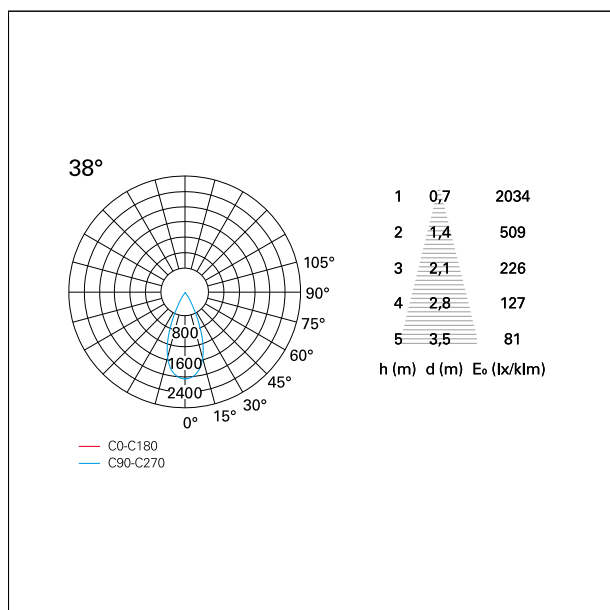

Nemo Comfort - squared

RTL27105 - White Ring + Matt Reflector - 10 W - 920 lumen / 3000 K / CRI >90

apertura di fascio - diretta **38°**
UGR **≤ 17**
cut-off **48°**

FOTOMETRIA

GARANZIA

periodo **5 years**