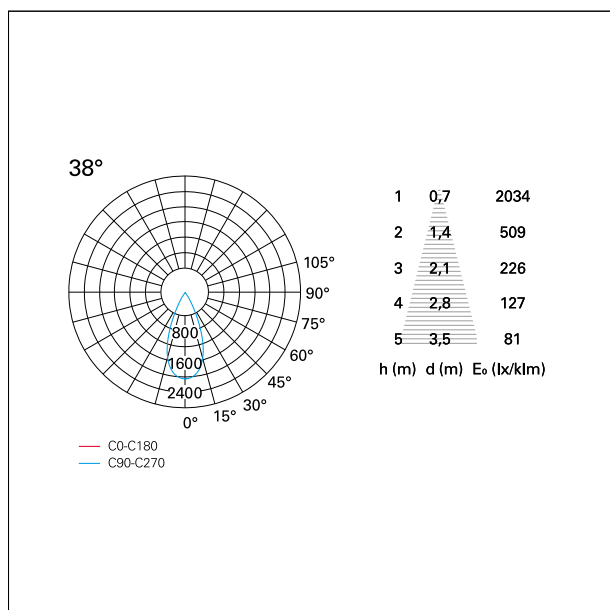

Nemo Comfort - squared

RTL27106CA - White Ring + Matt Reflector - 10 W - 920 lumen / 4000 K / CRI >90

apertura di fascio - diretta **38°**
UGR **≤ 17**
cut-off **48°**

FOTOMETRIA

GARANZIA

periodo **5 years**