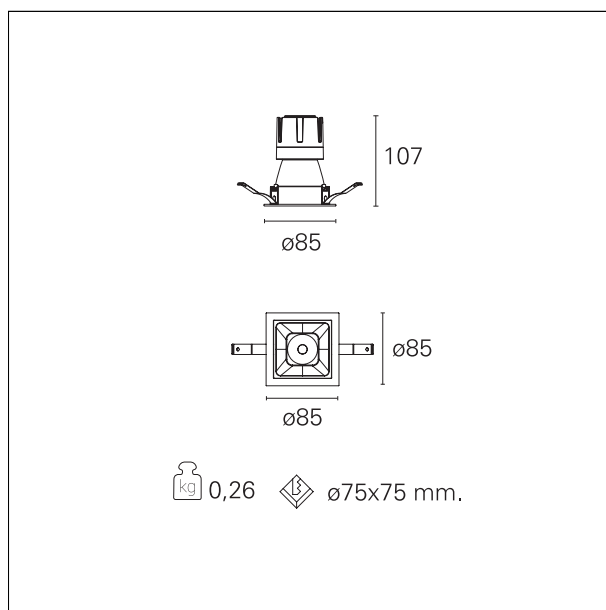

Nemo Comfort - squared

RTL27106DA - White Ring + Matt Reflector - 10 W - 920 lumen / 4000 K / CRI >90

DESCRIZIONE

Nemo Comfort è la soluzione ideale per le installazioni che devono garantire il massimo comfort visivo; grazie al suo cut off a 48° e alla sua gamma di riflettori satinati, la versione Comfort della serie Nemo garantisce il massimo controllo dell'abbagliamento diretto. I moduli illuminanti sono tutti equipaggiati con led di ultima generazione con CRI >90 e SDCM < 3. I riflettori secondari intercambiabili disponibili in quattro diverse finiture satiniate permettono di caratterizzare esteticamente l'impianto anche successivamente alla prima installazione senza alterare la performance illuminotecnica. Il cavetto di sicurezza in dotazione evita la caduta accidentale e il sistema di connessione al driver di tipo "fast plug" permette un'installazione rapida e sicura.

switch

DALI

CARATTERISTICHE APPARECCHIO

tipo di installazione	incassati trimmed
materiale	alluminio
colore	bianco / argento opaco
potenza	10 W
lumen output - emissione diretta	956 lm
lumen output - emissione totale	956 lm
efficacia	96 lm/W
dimensioni	85 x 85 mm.
peso netto	0,26 kg.

RTL27106DA - White Ring + Matt Reflector - 10 W - 920 lumen / 4000 K / CRI >90

IP vano incassato **IP20**
IK **IK02**

DIMENSIONI FORO D'INCASSO

a x b foro incasso **75 x 75 mm.**

CLASSIFICAZIONE ENERGETICA