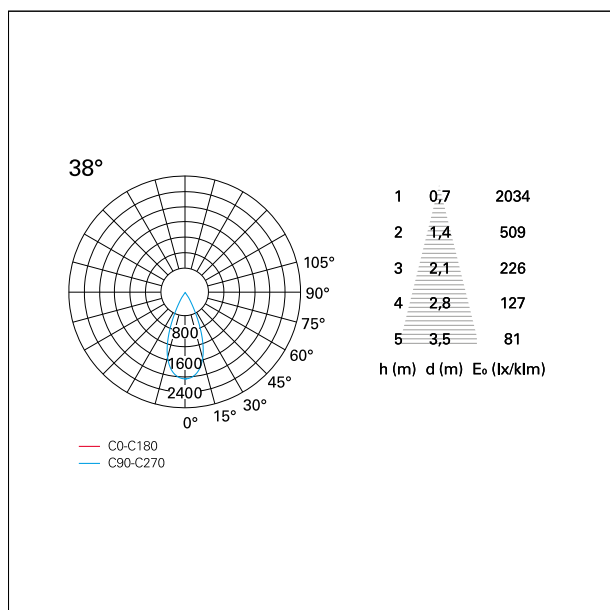

Nemo Comfort - squared

RTL27106DA - White Ring + Matt Reflector - 10 W - 920 lumen / 4000 K / CRI >90

apertura di fascio - diretta **38°**
UGR **≤ 17**
cut-off **48°**

FOTOMETRIA

GARANZIA

periodo **5 years**