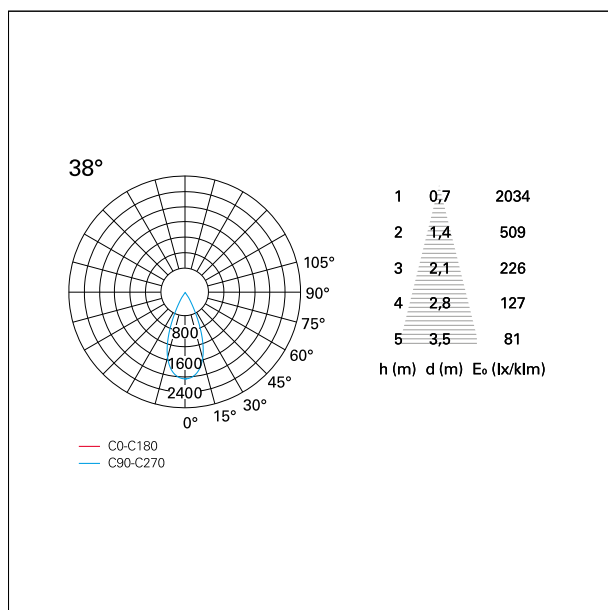

Nemo Comfort - squared

RTL27106 - White Ring + Matt Reflector - 10 W - 920 lumen / 4000 K / CRI >90

apertura di fascio - diretta **38°**
UGR **≤ 17**
cut-off **48°**

FOTOMETRIA

GARANZIA

periodo **5 years**