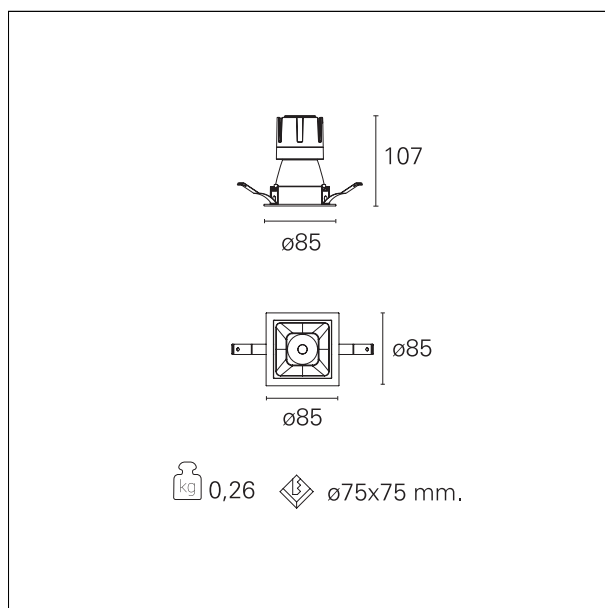

Nemo Comfort - squared

RTL27106 - White Ring + Matt Reflector - 10 W - 920 lumen / 4000 K / CRI >90

DESCRIZIONE

Nemo Comfort è la soluzione ideale per le installazioni che devono garantire il massimo comfort visivo; grazie al suo cut off a 48° e alla sua gamma di riflettori satinati, la versione Comfort della serie Nemo garantisce il massimo controllo dell'abbagliamento diretto. I moduli illuminanti sono tutti equipaggiati con led di ultima generazione con CRI >90 e SDCM < 3. I riflettori secondari intercambiabili disponibili in quattro diverse finiture satiniate permettono di caratterizzare esteticamente l'impianto anche successivamente alla prima installazione senza alterare la performance illuminotecnica. Il cavetto di sicurezza in dotazione evita la caduta accidentale e il sistema di connessione al driver di tipo "fast plug" permette un'installazione rapida e sicura.

switch On÷Off

CARATTERISTICHE APPARECCHIO

tipo di installazione	incassati trimmed
materiale	alluminio
colore	bianco / argento opaco
potenza	10 W
lumen output - emissione diretta	956 lm
lumen output - emissione totale	956 lm
efficacia	96 lm/W
dimensioni	85 x 85 mm.
peso netto	0,26 kg.

RTL27106 - White Ring + Matt Reflector - 10 W - 920 lumen / 4000 K / CRI >90

IP vano incassato **IP20**
IK **IK02**

DIMENSIONI FORO D'INCASSO

a x b foro incasso **75 x 75 mm.**

CLASSIFICAZIONE ENERGETICA

Le lampade di questo dispositivo non sono sostituibili.