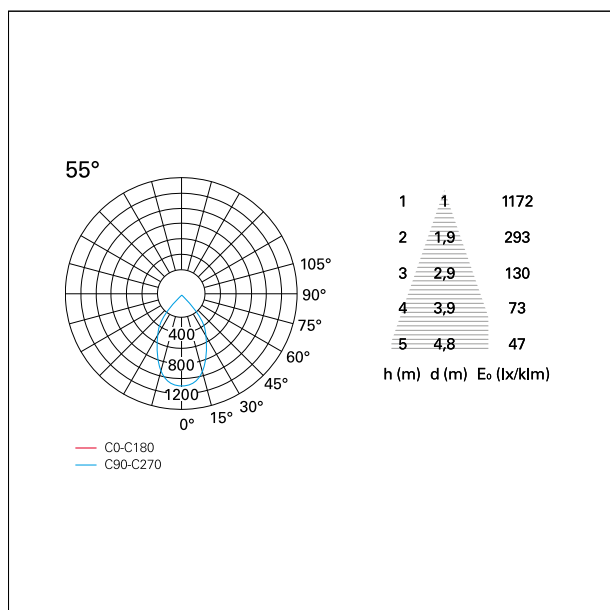

#### CARATTERISTICHE APPARECCHIO

tipo di installazione	<b>incassati trimmed</b>
materiale	<b>alluminio</b>
colore	<b>bianco / argento opaco</b>
potenza	<b>10 W</b>
lumen output - emissione diretta	<b>916 lm</b>
lumen output - emissione totale	<b>916 lm</b>
efficacia	<b>92 lm/W</b>
dimensioni	<b>85 x 85 mm.</b>
peso netto	<b>0,26 kg.</b>

#### DIMENSIONI FORO D'INCASSO

a x b foro incasso **75 x 75 mm.**

#### CARATTERISTICHE ILLUMINOTECNICHE

tipo di emissione	<b>rotosimmetrica</b>
effetto luminoso	<b>wide</b>
ottica	<b>55°</b>

### FOTOMETRIA