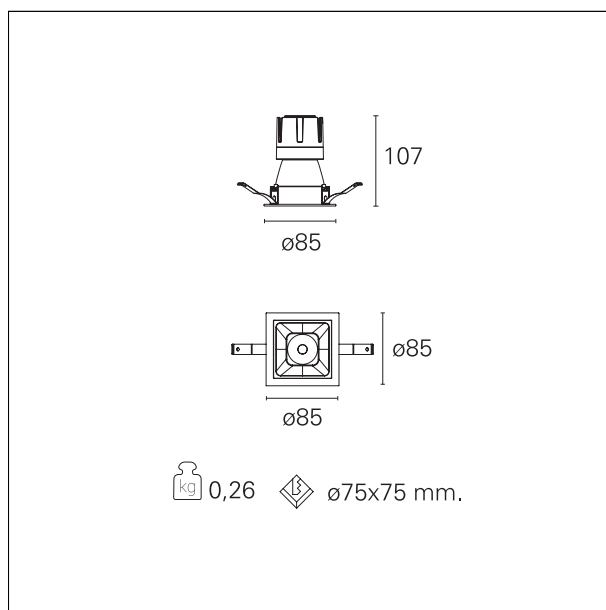

Nemo Comfort - squared

RTL27107DA - White Ring + Matt Reflector - 10 W - 920 lumen / 3000 K / CRI >90

DESCRIZIONE

Nemo Comfort è la soluzione ideale per le installazioni che devono garantire il massimo comfort visivo; grazie al suo cut off a 48° e alla sua gamma di riflettori satinati, la versione Comfort della serie Nemo garantisce il massimo controllo dell'abbagliamento diretto. I moduli illuminanti sono tutti equipaggiati con led di ultima generazione con CRI >90 e SDCM < 3. I riflettori secondari intercambiabili disponibili in quattro diverse finiture satiniate permettono di caratterizzare esteticamente l'impianto anche successivamente alla prima installazione senza alterare la performance illuminotecnica. Il cavetto di sicurezza in dotazione evita la caduta accidentale e il sistema di connessione al driver di tipo "fast plug" permette un'installazione rapida e sicura.

switch

DALI

CARATTERISTICHE APPARECCHIO

tipo di installazione	incassati trimmed
materiale	alluminio
colore	bianco / argento opaco
potenza	10 W
lumen output - emissione diretta	916 lm
lumen output - emissione totale	916 lm
efficacia	92 lm/W
dimensioni	85 x 85 mm.
peso netto	0,26 kg.

RTL27107DA - White Ring + Matt Reflector - 10 W - 920 lumen / 3000 K / CRI >90

IP vano incassato **IP20**
IK **IK02**

DIMENSIONI FORO D'INCASSO

a x b foro incasso **75 x 75 mm.**

CLASSIFICAZIONE ENERGETICA