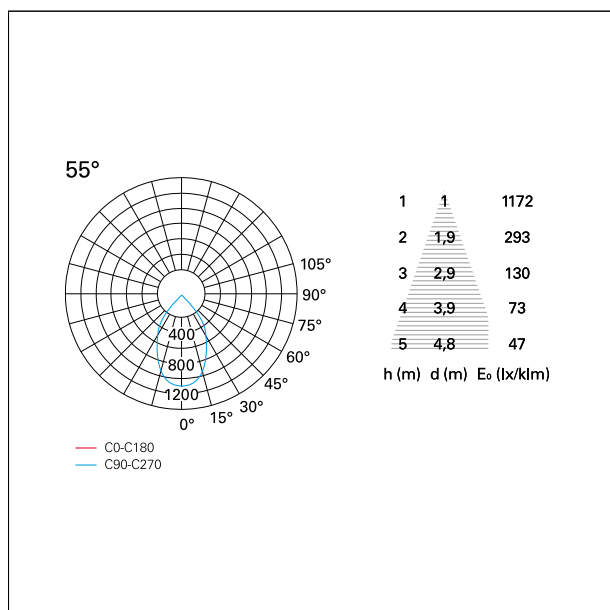

Nemo Comfort - squared

RTL27107DA - White Ring + Matt Reflector - 10 W - 920 lumen / 3000 K / CRI >90

apertura di fascio - diretta **55°**
UGR **≤ 17**
cut-off **48°**

FOTOMETRIA

GARANZIA

periodo **5 years**