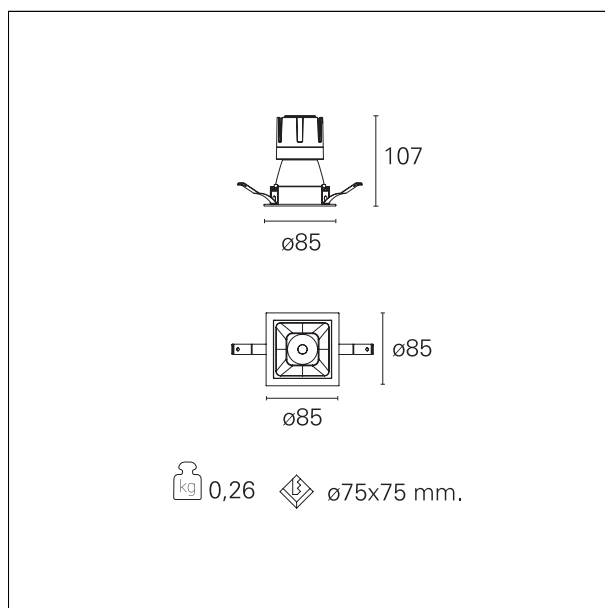

Nemo Comfort - squared

RTL27107DM - White Ring + Matt Reflector - 10 W - 920 lumen / 3000 K / CRI >90

DESCRIZIONE

Nemo Comfort è la soluzione ideale per le installazioni che devono garantire il massimo comfort visivo; grazie al suo cut off a 48° e alla sua gamma di riflettori satinati, la versione Comfort della serie Nemo garantisce il massimo controllo dell'abbagliamento diretto. I moduli illuminanti sono tutti equipaggiati con led di ultima generazione con CRI >90 e SDCM < 3. I riflettori secondari intercambiabili disponibili in quattro diverse finiture satiniate permettono di caratterizzare esteticamente l'impianto anche successivamente alla prima installazione senza alterare la performance illuminotecnica. Il cavetto di sicurezza in dotazione evita la caduta accidentale e il sistema di connessione al driver di tipo "fast plug" permette un'installazione rapida e sicura.

switch 1...10V / Push

CARATTERISTICHE APPARECCHIO

tipo di installazione	incassati trimmed
materiale	alluminio
colore	bianco / argento opaco
potenza	10 W
lumen output - emissione diretta	916 lm
lumen output - emissione totale	916 lm
efficacia	92 lm/W
dimensioni	85 x 85 mm.
peso netto	0,26 kg.

IP vano incassato **IP20**
IK **IK02**

DIMENSIONI FORO D'INCASSO

a x b foro incasso **75 x 75 mm.**

CLASSIFICAZIONE ENERGETICA

Le lampade di questo dispositivo non sono sostituibili.

CARATTERISTICHE SORGENTE

RTL27107DM - White Ring + Matt Reflector - 10 W - 920 lumen / 3000 K / CRI >90

apertura di fascio - diretta **55°**
UGR **≤ 17**
cut-off **48°**

FOTOMETRIA

GARANZIA

periodo **5 years**