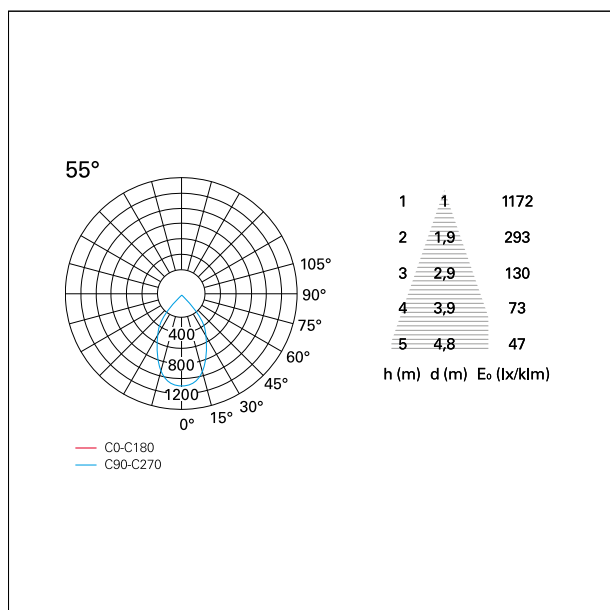

switch 1...10V / Push

CARATTERISTICHE APPARECCHIO

tipo di installazione	incassati trimmed
materiale	alluminio
colore	bianco / argento opaco
potenza	10 W
lumen output - emissione diretta	916 lm
lumen output - emissione totale	916 lm
efficacia	92 lm/W
dimensioni	85 x 85 mm.
peso netto	0,26 kg.

IP vano incassato **IP20**
IK **IK02**

DIMENSIONI FORO D'INCASSO

a x b foro incasso **75 x 75 mm.**

CLASSIFICAZIONE ENERGETICA

Le lampade di questo dispositivo non sono sostituibili.

CARATTERISTICHE SORGENTE

RTL27107DM - White Ring + Matt Reflector - 10 W - 920 lumen / 3000 K / CRI >90

apertura di fascio - diretta **55°**
UGR **≤ 17**
cut-off **48°**

FOTOMETRIA

GARANZIA

periodo **5 years**