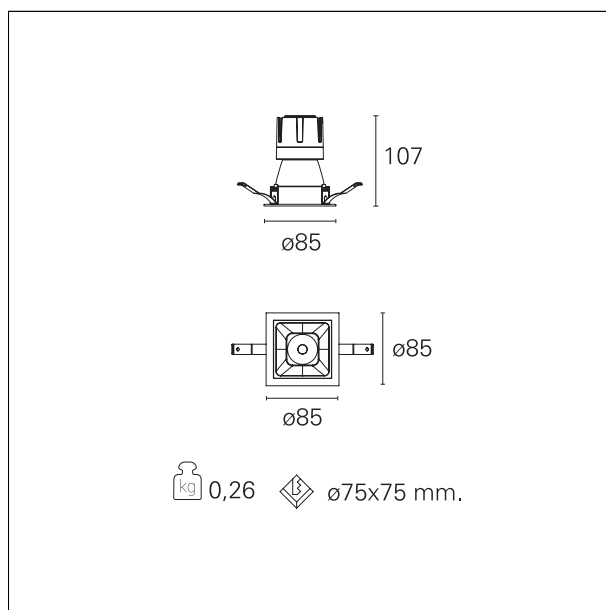

Nemo Comfort - squared

RTL27107 - White Ring + Matt Reflector - 10 W - 920 lumen / 3000 K / CRI >90

DESCRIZIONE

Nemo Comfort è la soluzione ideale per le installazioni che devono garantire il massimo comfort visivo; grazie al suo cut off a 48° e alla sua gamma di riflettori satinati, la versione Comfort della serie Nemo garantisce il massimo controllo dell'abbagliamento diretto. I moduli illuminanti sono tutti equipaggiati con led di ultima generazione con CRI >90 e SDCM < 3. I riflettori secondari intercambiabili disponibili in quattro diverse finiture satiniate permettono di caratterizzare esteticamente l'impianto anche successivamente alla prima installazione senza alterare la performance illuminotecnica. Il cavetto di sicurezza in dotazione evita la caduta accidentale e il sistema di connessione al driver di tipo "fast plug" permette un'installazione rapida e sicura.

switch **On÷Off**

CARATTERISTICHE APPARECCHIO

tipo di installazione	incassati trimmed
materiale	alluminio
colore	bianco / argento opaco
potenza	10 W
lumen output - emissione diretta	916 lm
lumen output - emissione totale	916 lm
efficacia	92 lm/W
dimensioni	85 x 85 mm.
peso netto	0,26 kg.

RTL27107 - White Ring + Matt Reflector - 10 W - 920 lumen / 3000 K / CRI >90

IP vano incassato **IP20**
IK **IK02**

DIMENSIONI FORO D'INCASSO

a x b foro incasso **75 x 75 mm.**

CLASSIFICAZIONE ENERGETICA

Le lampade di questo dispositivo non sono sostituibili.