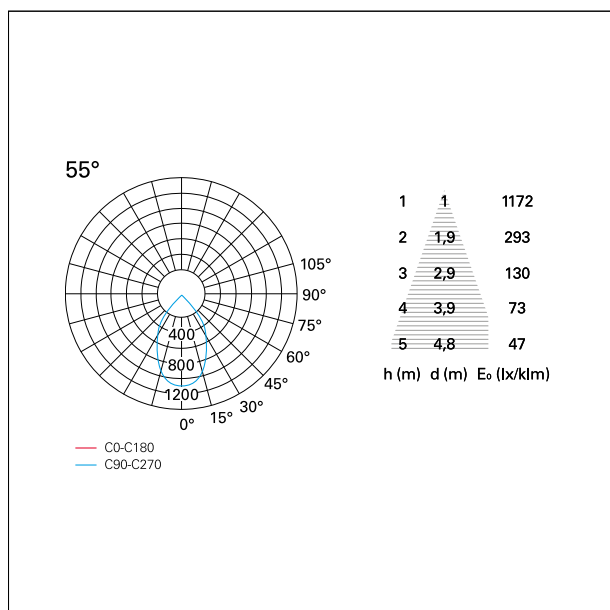

Nemo Comfort - squared

RTL27107 - White Ring + Matt Reflector - 10 W - 920 lumen / 3000 K / CRI >90

apertura di fascio - diretta **55°**
UGR **≤ 17**
cut-off **48°**

FOTOMETRIA

GARANZIA

periodo **5 years**