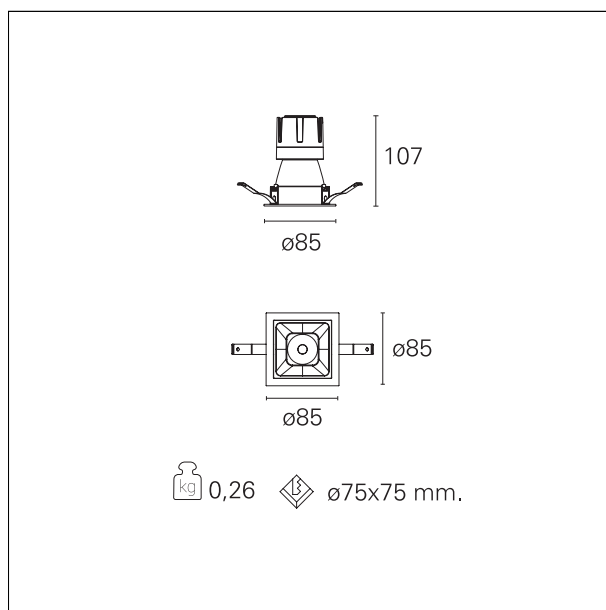

Nemo Comfort - squared

RTL27108CA - White Ring + Matt Reflector - 10 W - 920 lumen / 4000 K / CRI >90

DESCRIZIONE

Nemo Comfort è la soluzione ideale per le installazioni che devono garantire il massimo comfort visivo; grazie al suo cut off a 48° e alla sua gamma di riflettori satinati, la versione Comfort della serie Nemo garantisce il massimo controllo dell'abbagliamento diretto. I moduli illuminanti sono tutti equipaggiati con led di ultima generazione con CRI >90 e SDCM < 3. I riflettori secondari intercambiabili disponibili in quattro diverse finiture satiniate permettono di caratterizzare esteticamente l'impianto anche successivamente alla prima installazione senza alterare la performance illuminotecnica. Il cavetto di sicurezza in dotazione evita la caduta accidentale e il sistema di connessione al driver di tipo "fast plug" permette un'installazione rapida e sicura.

switch

Casambi

CARATTERISTICHE APPARECCHIO

tipo di installazione	incassati trimmed
materiale	alluminio
colore	bianco / argento opaco
potenza	10 W
lumen output - emissione diretta	968 lm
lumen output - emissione totale	968 lm
efficacia	97 lm/W
dimensioni	85 x 85 mm.
peso netto	0,26 kg.

RTL27108CA - White Ring + Matt Reflector - 10 W - 920 lumen / 4000 K / CRI >90

IP vano incassato **IP20**
IK **IK02**

DIMENSIONI FORO D'INCASSO

a x b foro incasso **75 x 75 mm.**

CLASSIFICAZIONE ENERGETICA