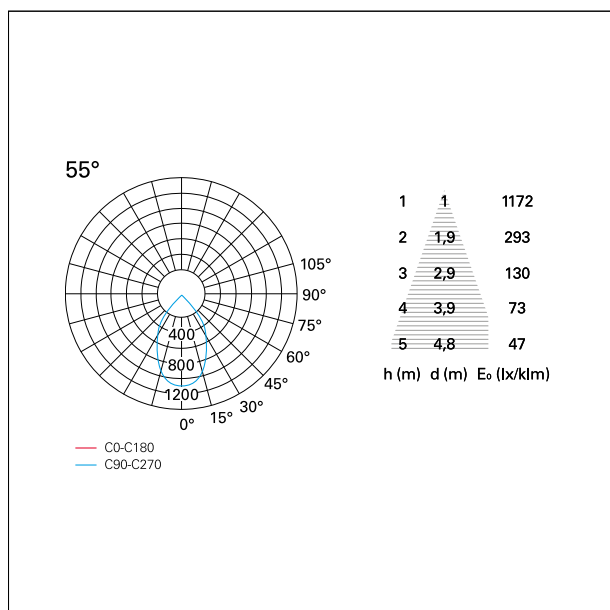

Nemo Comfort - squared

RTL27108CA - White Ring + Matt Reflector - 10 W - 920 lumen / 4000 K / CRI >90

apertura di fascio - diretta **55°**
UGR **≤ 17**
cut-off **48°**

FOTOMETRIA

GARANZIA

periodo **5 years**