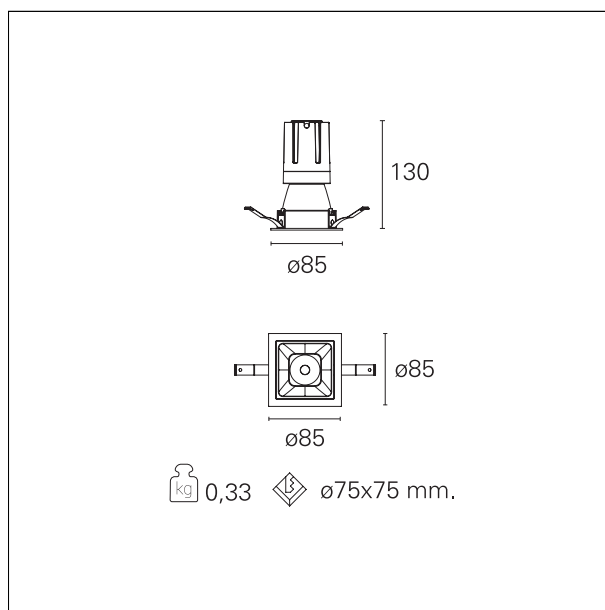

#### CARATTERISTICHE APPARECCHIO

tipo di installazione	Trimmed
materiale	Alluminio
colore	Bianco / Argento
	Opaco
potenza	15 W
lumen output - emissione diretta	1394 lm
lumen output - emissione totale	1394 lm
efficacia	93 lm/W
dimensioni	85 x 85 mm.
peso netto	0,33 kg.

### DIMENSIONI FORO D'INCASSO

a x b foro incasso **75 x 75 mm.**