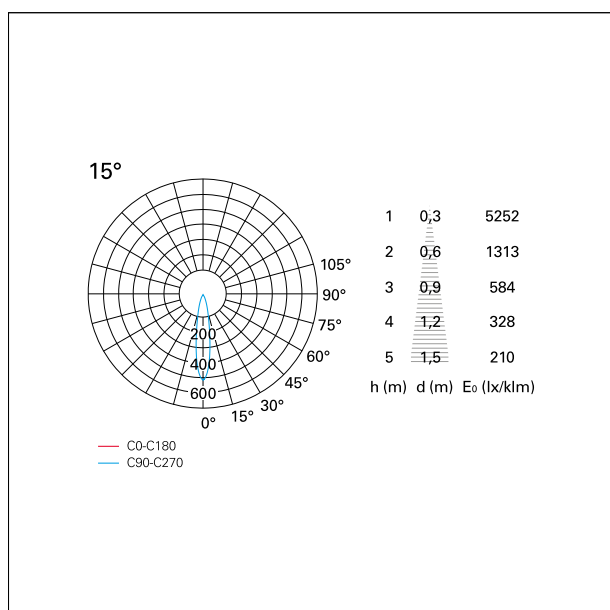

#### CARATTERISTICHE APPARECCHIO

tipo di installazione	Trimmed
materiale	Alluminio
colore	Bianco / Argento
	Opaco
potenza	15 W
lumen output - emissione diretta	1394 lm
lumen output - emissione totale	1394 lm
efficacia	93 lm/W
dimensioni	85 x 85 mm.
peso netto	0,33 kg.

### DIMENSIONI FORO D'INCASSO

a x b foro incasso **75 x 75 mm.**

### CARATTERISTICHE ILLUMINOTECNICHE

tipo di emissione	Diretta
effetto luminoso	Proiettato

### FOTOMETRIA