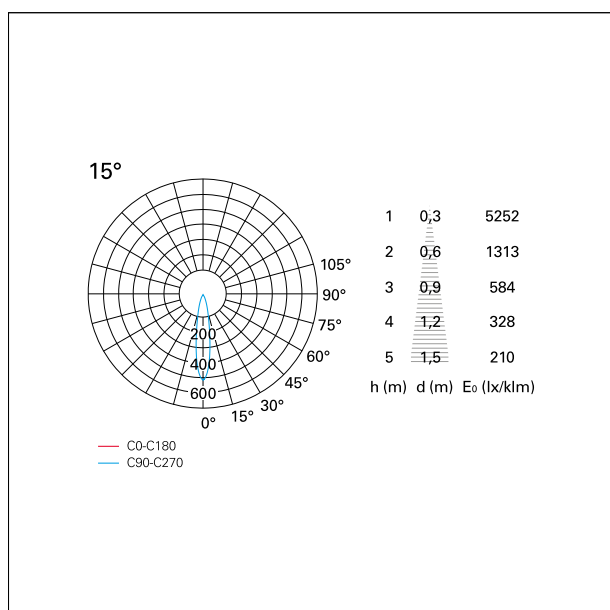

#### CARATTERISTICHE APPARECCHIO

|                                  |                           |
|----------------------------------|---------------------------|
| tipo di installazione            | Trimmed                   |
| materiale                        | Alluminio                 |
| colore                           | Bianco / Argento<br>Opaco |
| potenza                          | 15 W                      |
| lumen output - emissione diretta | 1430 lm                   |
| lumen output - emissione totale  | 1430 lm                   |
| efficacia                        | 95 lm/W                   |
| dimensioni                       | 85 x 85 mm.               |
| peso netto                       | 0,33 kg.                  |

### DIMENSIONI FORO D'INCASSO

a x b foro incasso **75 x 75 mm.**

### CARATTERISTICHE ILLUMINOTECNICHE

|                   |                   |
|-------------------|-------------------|
| tipo di emissione | <b>Diretta</b>    |
| effetto luminoso  | <b>Proiettato</b> |

### FOTOMETRIA