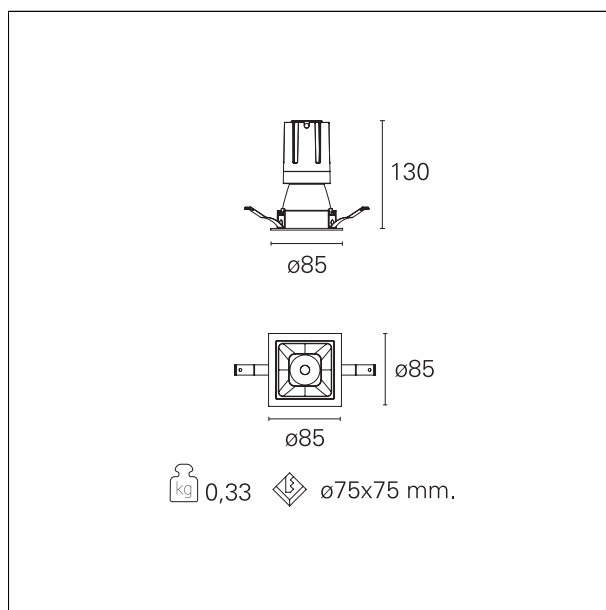

#### CARATTERISTICHE APPARECCHIO

|                                  |                           |
|----------------------------------|---------------------------|
| tipo di installazione            | Trimmed                   |
| materiale                        | Alluminio                 |
| colore                           | Bianco / Argento<br>Opaco |
| potenza                          | 15 W                      |
| lumen output - emissione diretta | 1430 lm                   |
| lumen output - emissione totale  | 1430 lm                   |
| efficacia                        | 95 lm/W                   |
| dimensioni                       | 85 x 85 mm.               |
| peso netto                       | 0,33 kg.                  |

### DIMENSIONI FORO D'INCASSO

a x b foro incasso **75 x 75 mm.**