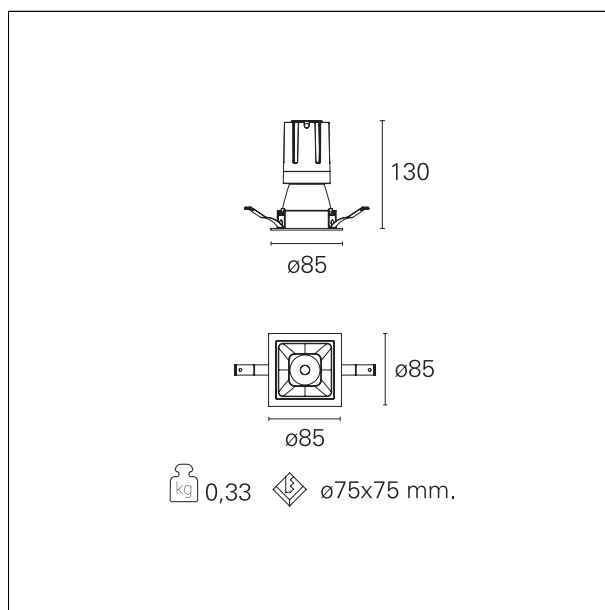

Nemo Comfort - squared

RTL27112DM - white ring / matt reflector - 15 W / 4000 K / CRI > 90

DESCRIZIONE

Nemo Comfort è la soluzione ideale per le installazioni che devono garantire il massimo comfort visivo; grazie al suo cut off a 48° e alla sua gamma di riflettori satinati, la versione Comfort della serie Nemo garantisce il massimo controllo dell'abbagliamento diretto. I moduli illuminanti sono tutti equipaggiati con led di ultima generazione con CRI > 90 e SDCM < 3. I riflettori secondari intercambiabili disponibili in quattro diverse finiture satiniate permettono di caratterizzare esteticamente l'impianto anche successivamente alla prima installazione senza alterare la performance illuminotecnica. Il cavetto di sicurezza in dotazione evita la caduta accidentale e il sistema di connessione al driver di tipo "fast plug" permette un'installazione rapida e sicura.

switch 1...10V / Push

CARATTERISTICHE APPARECCHIO

tipo di installazione	Trimmed
materiale	Alluminio
colore	Bianco / Argento Opaco
potenza	15 W
lumen output - emissione diretta	1436 lm
lumen output - emissione totale	1436 lm
efficacia	96 lm/W
dimensioni	85 x 85 mm.
peso netto	0,33 kg.

RTL27112DM - white ring / matt reflector - 15 W / 4000 K / CRI > 90

IP vano ottico	IP40
IP vano incassato	IP40
IK	IK02

DIMENSIONI FORO D'INCASSO

a x b foro incasso **75 x 75 mm.**

CLASSIFICAZIONE ENERGETICA