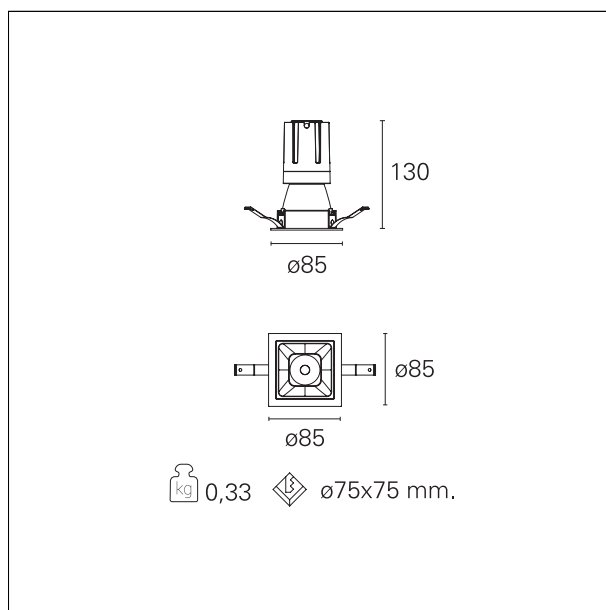

Nemo Comfort - squared

RTL27113DM - white ring / matt reflector - 15 W / 3000 K / CRI > 90

DESCRIZIONE

Nemo Comfort è la soluzione ideale per le installazioni che devono garantire il massimo comfort visivo; grazie al suo cut off a 48° e alla sua gamma di riflettori satinati, la versione Comfort della serie Nemo garantisce il massimo controllo dell'abbagliamento diretto. I moduli illuminanti sono tutti equipaggiati con led di ultima generazione con CRI > 90 e SDCM < 3. I riflettori secondari intercambiabili disponibili in quattro diverse finiture satiniate permettono di caratterizzare esteticamente l'impianto anche successivamente alla prima installazione senza alterare la performance illuminotecnica. Il cavetto di sicurezza in dotazione evita la caduta accidentale e il sistema di connessione al driver di tipo "fast plug" permette un'installazione rapida e sicura.

switch 1...10V / Push

CARATTERISTICHE APPARECCHIO

tipo di installazione	Trimmed
materiale	Alluminio
colore	Bianco / Argento
	Opaco
potenza	15 W
lumen output - emissione diretta	1402 lm
lumen output - emissione totale	1402 lm
efficacia	93 lm/W
dimensioni	85 x 85 mm.
peso netto	0,33 kg.

RTL27113DM - white ring / matt reflector - 15 W / 3000 K / CRI > 90

IP vano ottico	IP40
IP vano incassato	IP40
IK	IK02

DIMENSIONI FORO D'INCASSO

a x b foro incasso **75 x 75 mm.**

CLASSIFICAZIONE ENERGETICA