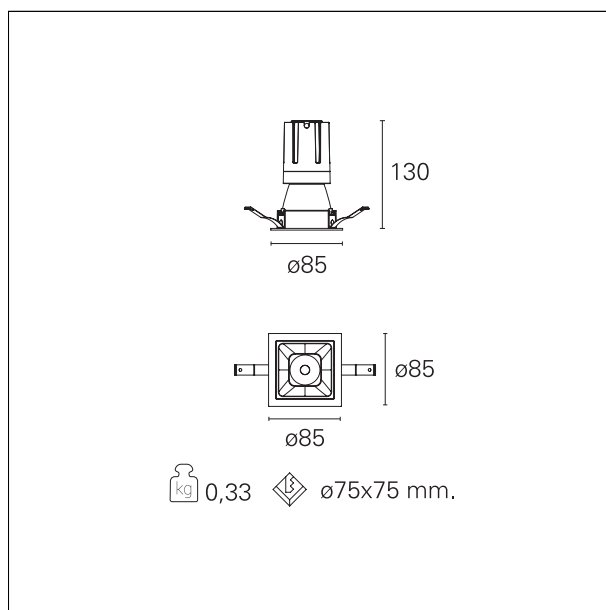

#### CARATTERISTICHE APPARECCHIO

tipo di installazione	Trimmed
materiale	Alluminio
colore	Bianco / Argento
	Opaco
potenza	15 W
lumen output - emissione diretta	1402 lm
lumen output - emissione totale	1402 lm
efficacia	93 lm/W
dimensioni	85 x 85 mm.
peso netto	0,33 kg.

### DIMENSIONI FORO D'INCASSO

a x b foro incasso **75 x 75 mm.**