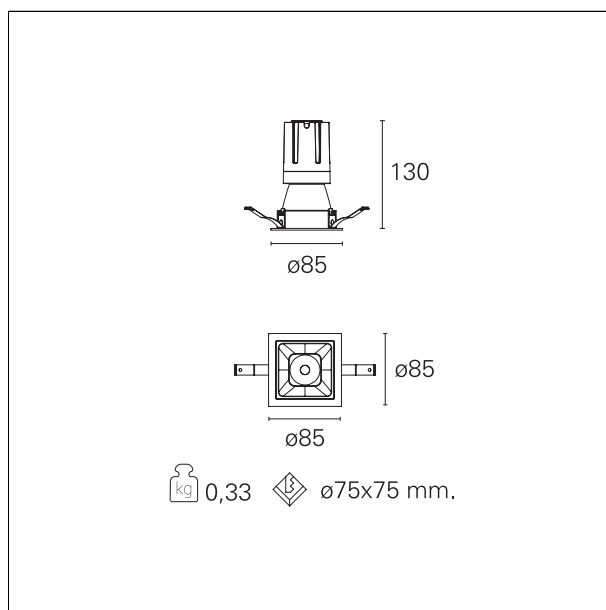

Nemo Comfort - squared

RTL27114DM - white ring / matt reflector - 15 W / 4000 K / CRI > 90

DESCRIZIONE

Nemo Comfort è la soluzione ideale per le installazioni che devono garantire il massimo comfort visivo; grazie al suo cut off a 48° e alla sua gamma di riflettori satinati, la versione Comfort della serie Nemo garantisce il massimo controllo dell'abbagliamento diretto. I moduli illuminanti sono tutti equipaggiati con led di ultima generazione con CRI > 90 e SDCM < 3. I riflettori secondari intercambiabili disponibili in quattro diverse finiture satiniate permettono di caratterizzare esteticamente l'impianto anche successivamente alla prima installazione senza alterare la performance illuminotecnica. Il cavetto di sicurezza in dotazione evita la caduta accidentale e il sistema di connessione al driver di tipo "fast plug" permette un'installazione rapida e sicura.

switch 1...10V / Push

CARATTERISTICHE APPARECCHIO

tipo di installazione	Trimmed
materiale	Alluminio
colore	Bianco / Argento Opaco
potenza	15 W
lumen output - emissione diretta	1440 lm
lumen output - emissione totale	1440 lm
efficacia	96 lm/W
dimensioni	85 x 85 mm.
peso netto	0,33 kg.

RTL27114DM - white ring / matt reflector - 15 W / 4000 K / CRI > 90

IP vano ottico	IP40
IP vano incassato	IP40
IK	IK02

DIMENSIONI FORO D'INCASSO

a x b foro incasso **75 x 75 mm.**

CLASSIFICAZIONE ENERGETICA