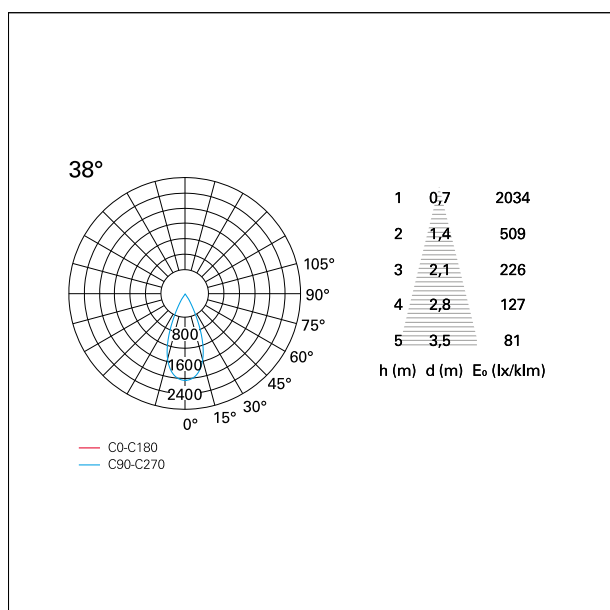

Nemo Comfort - squared

RTL27114DM - white ring / matt reflector - 15 W / 4000 K / CRI > 90

ottica	38°
apertura di fascio - diretta	38°
UGR	≤ 17
cut-off	48°

FOTOMETRIA

GARANZIA

periodo **5 years**