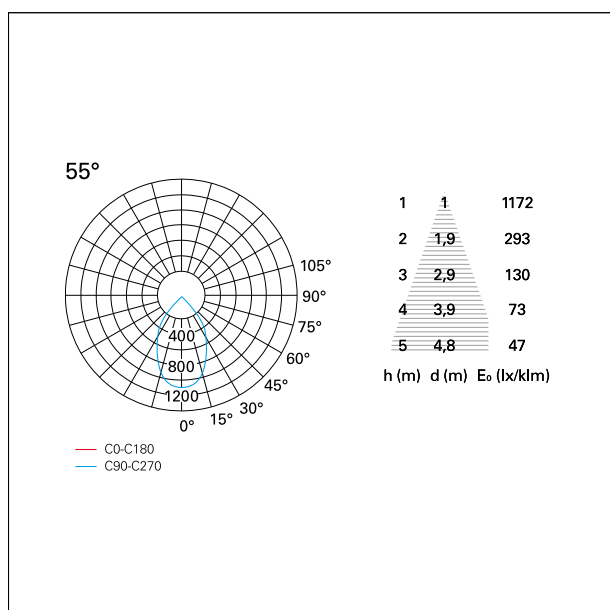

#### CARATTERISTICHE APPARECCHIO

tipo di installazione	Trimmed
materiale	Alluminio
colore	Bianco / Argento Opaco
potenza	15 W
lumen output - emissione diretta	1452 lm
lumen output - emissione totale	1452 lm
efficacia	97 lm/W
dimensioni	85 x 85 mm.
peso netto	0,33 kg.

### DIMENSIONI FORO D'INCASSO

a x b foro incasso **75 x 75 mm.**

### CARATTERISTICHE ILLUMINOTECNICHE

tipo di emissione	Diretta
effetto luminoso	Proiettato

### FOTOMETRIA