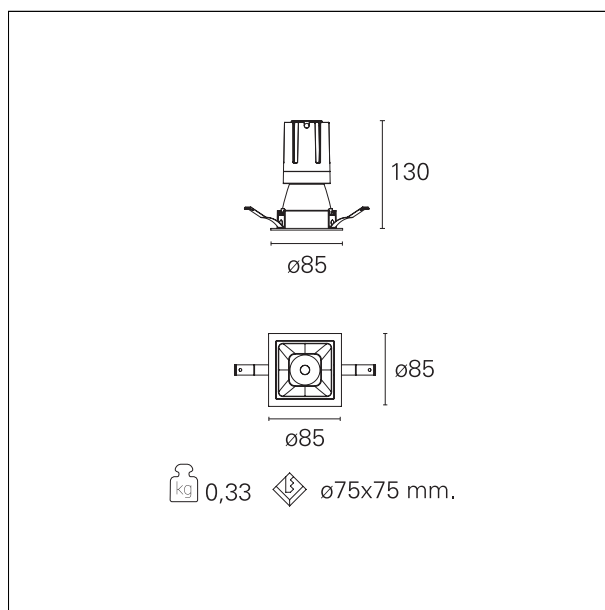

Nemo Comfort - squared

RTL27116DM - white ring / matt reflector - 15 W / 4000 K / CRI > 90

DESCRIZIONE

Nemo Comfort è la soluzione ideale per le installazioni che devono garantire il massimo comfort visivo; grazie al suo cut off a 48° e alla sua gamma di riflettori satinati, la versione Comfort della serie Nemo garantisce il massimo controllo dell'abbagliamento diretto. I moduli illuminanti sono tutti equipaggiati con led di ultima generazione con CRI > 90 e SDCM < 3. I riflettori secondari intercambiabili disponibili in quattro diverse finiture satiniate permettono di caratterizzare esteticamente l'impianto anche successivamente alla prima installazione senza alterare la performance illuminotecnica. Il cavetto di sicurezza in dotazione evita la caduta accidentale e il sistema di connessione al driver di tipo "fast plug" permette un'installazione rapida e sicura.

switch 1...10V / Push

CARATTERISTICHE APPARECCHIO

tipo di installazione	Trimmed
materiale	Alluminio
colore	Bianco / Argento Opaco
potenza	15 W
lumen output - emissione diretta	1452 lm
lumen output - emissione totale	1452 lm
efficacia	97 lm/W
dimensioni	85 x 85 mm.
peso netto	0,33 kg.

RTL27116DM - white ring / matt reflector - 15 W / 4000 K / CRI > 90

IP vano ottico	IP40
IP vano incassato	IP40
IK	IK02

DIMENSIONI FORO D'INCASSO

a x b foro incasso **75 x 75 mm.**

CLASSIFICAZIONE ENERGETICA