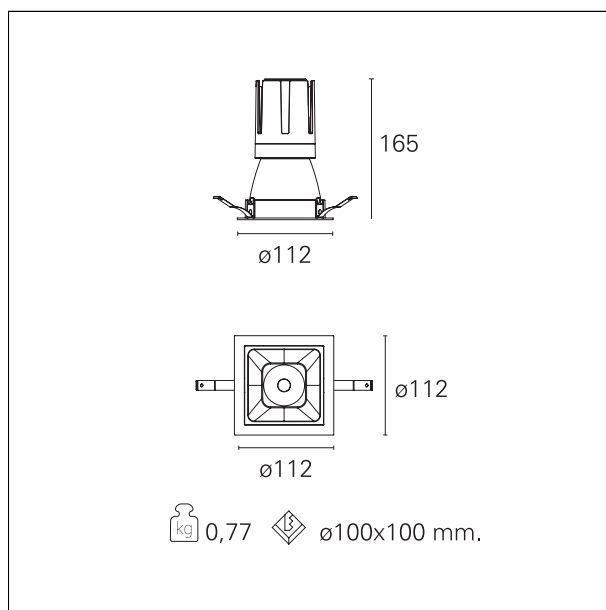

Nemo Comfort - squared

RTL27117DM - white ring / matt reflector - 24 W / 3000 K / CRI > 90

DESCRIZIONE

Nemo Comfort è la soluzione ideale per le installazioni che devono garantire il massimo comfort visivo; grazie al suo cut off a 48° e alla sua gamma di riflettori satinati, la versione Comfort della serie Nemo garantisce il massimo controllo dell'abbagliamento diretto. I moduli illuminanti sono tutti equipaggiati con led di ultima generazione con CRI > 90 e SDCM < 3. I riflettori secondari intercambiabili disponibili in quattro diverse finiture satiniate permettono di caratterizzare esteticamente l'impianto anche successivamente alla prima installazione senza alterare la performance illuminotecnica. Il cavetto di sicurezza in dotazione evita la caduta accidentale e il sistema di connessione al driver di tipo "fast plug" permette un'installazione rapida e sicura.

switch 1...10V / Push

CARATTERISTICHE APPARECCHIO

tipo di installazione	Trimmed
materiale	Alluminio
colore	Bianco / Argento Opaco
potenza	24 W
lumen output - emissione diretta	2148 lm
lumen output - emissione totale	2148 lm
efficacia	90 lm/W
dimensioni	112 x 112 mm.
peso netto	0,77 kg.

RTL27117DM - white ring / matt reflector - 24 W / 3000 K / CRI > 90

IP vano ottico	IP40
IP vano incassato	IP40
IK	IK02

DIMENSIONI FORO D'INCASSO

a x b foro incasso **110 x 110 mm.**

CLASSIFICAZIONE ENERGETICA