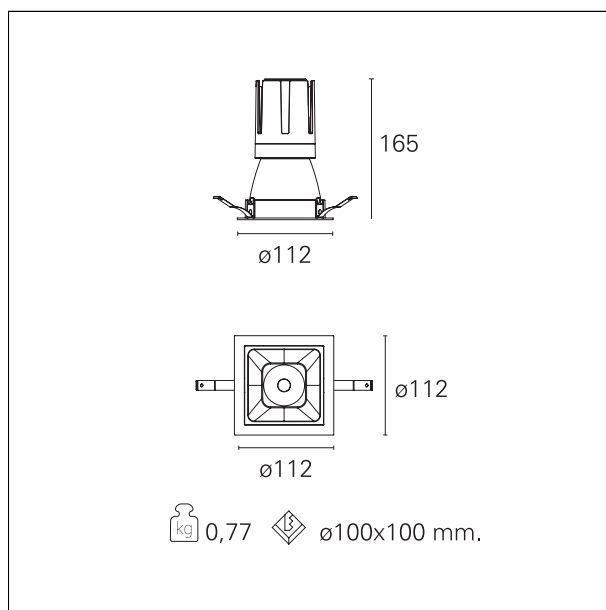

Nemo Comfort - squared

RTL27117 - white ring / matt reflector - 24 W / 3000 K / CRI > 90

DESCRIZIONE

Nemo Comfort è la soluzione ideale per le installazioni che devono garantire il massimo comfort visivo; grazie al suo cut off a 48° e alla sua gamma di riflettori satinati, la versione Comfort della serie Nemo garantisce il massimo controllo dell'abbagliamento diretto. I moduli illuminanti sono tutti equipaggiati con led di ultima generazione con CRI > 90 e SDCM < 3. I riflettori secondari intercambiabili disponibili in quattro diverse finiture satiniate permettono di caratterizzare esteticamente l'impianto anche successivamente alla prima installazione senza alterare la performance illuminotecnica. Il cavetto di sicurezza in dotazione evita la caduta accidentale e il sistema di connessione al driver di tipo "fast plug" permette un'installazione rapida e sicura.

switch On / Off

CARATTERISTICHE APPARECCHIO

tipo di installazione	Trimmed
materiale	Alluminio
colore	Bianco / Argento Opaco
potenza	24 W
lumen output - emissione diretta	2148 lm
lumen output - emissione totale	2148 lm
efficacia	90 lm/W
dimensioni	112 x 112 mm.
peso netto	0,77 kg.

RTL27117 - white ring / matt reflector - 24 W / 3000 K / CRI > 90

IP vano ottico	IP40
IP vano incassato	IP40
IK	IK02

DIMENSIONI FORO D'INCASSO

a x b foro incasso **110 x 110 mm.**

CLASSIFICAZIONE ENERGETICA

RTL27117 - white ring / matt reflector - 24 W / 3000 K / CRI > 90

ottica	15°
apertura di fascio - diretta	15°
UGR	≤ 17
cut-off	48°

FOTOMETRIA

GARANZIA

periodo **5 years**