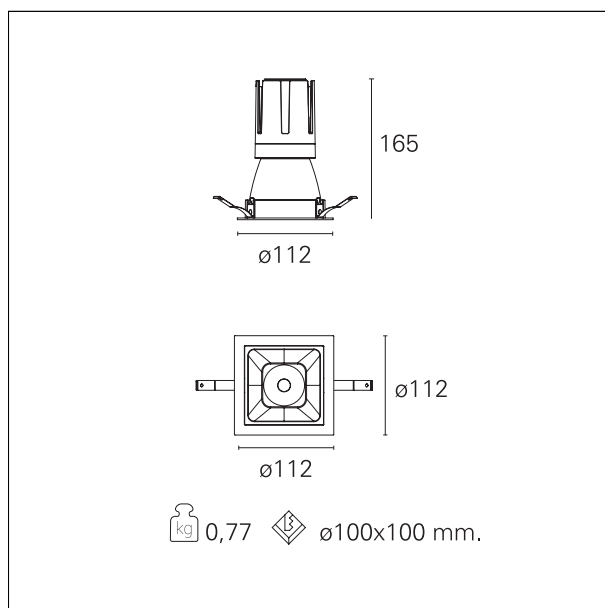

#### CARATTERISTICHE APPARECCHIO

tipo di installazione	Trimmed
materiale	Alluminio
colore	Bianco / Argento Opaco
potenza	24 W
lumen output - emissione diretta	2180 lm
lumen output - emissione totale	2180 lm
efficacia	91 lm/W
dimensioni	112 x 112 mm.
peso netto	0,77 kg.

#### DIMENSIONI FORO D'INCASSO

a x b foro incasso **110 x 110 mm.**