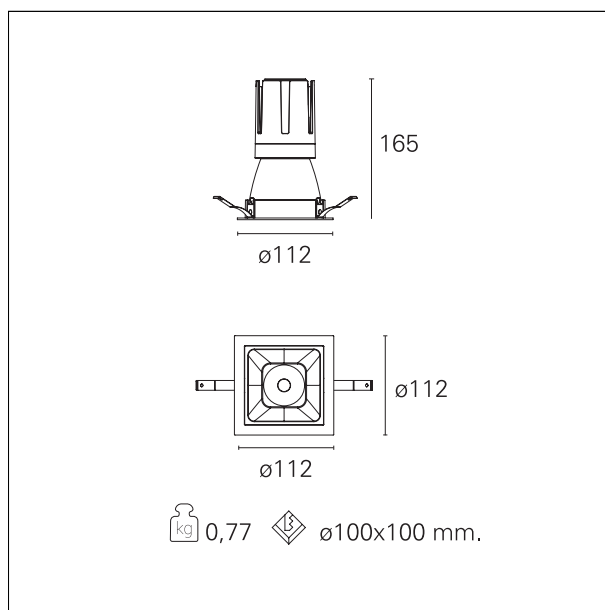

Nemo Comfort - squared

RTL27118 - white ring / matt reflector - 24 W / 4000 K / CRI > 90

DESCRIZIONE

Nemo Comfort è la soluzione ideale per le installazioni che devono garantire il massimo comfort visivo; grazie al suo cut off a 48° e alla sua gamma di riflettori satinati, la versione Comfort della serie Nemo garantisce il massimo controllo dell'abbagliamento diretto. I moduli illuminanti sono tutti equipaggiati con led di ultima generazione con CRI > 90 e SDCM < 3. I riflettori secondari intercambiabili disponibili in quattro diverse finiture satiniate permettono di caratterizzare esteticamente l'impianto anche successivamente alla prima installazione senza alterare la performance illuminotecnica. Il cavetto di sicurezza in dotazione evita la caduta accidentale e il sistema di connessione al driver di tipo "fast plug" permette un'installazione rapida e sicura.

switch On / Off

CARATTERISTICHE APPARECCHIO

tipo di installazione	Trimmed
materiale	Alluminio
colore	Bianco / Argento Opaco
potenza	24 W
lumen output - emissione diretta	2180 lm
lumen output - emissione totale	2180 lm
efficacia	91 lm/W
dimensioni	112 x 112 mm.
peso netto	0,77 kg.

RTL27118 - white ring / matt reflector - 24 W / 4000 K / CRI > 90

IP vano ottico	IP40
IP vano incassato	IP40
IK	IK02

DIMENSIONI FORO D'INCASSO

a x b foro incasso **110 x 110 mm.**

CLASSIFICAZIONE ENERGETICA

RTL27118 - white ring / matt reflector - 24 W / 4000 K / CRI > 90

ottica	15°
apertura di fascio - diretta	15°
UGR	≤ 17
cut-off	48°

FOTOMETRIA

GARANZIA

periodo **5 years**