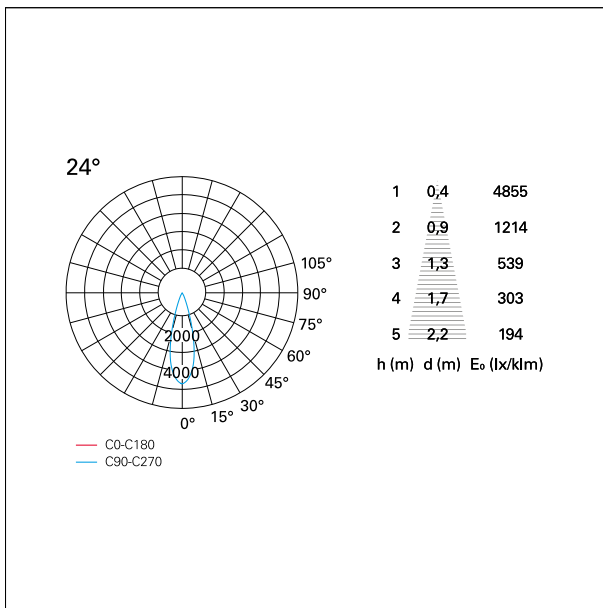

#### CARATTERISTICHE APPARECCHIO

tipo di installazione	Trimmed
materiale	Alluminio
colore	Bianco / Argento Opaco
potenza	24 W
lumen output - emissione diretta	2156 lm
lumen output - emissione totale	2156 lm
efficacia	90 lm/W
dimensioni	112 x 112 mm.
peso netto	0,77 kg.

### DIMENSIONI FORO D'INCASSO

a x b foro incasso **110 x 110 mm.**

### CARATTERISTICHE ILLUMINOTECNICHE

tipo di emissione	Diretta
effetto luminoso	Proiettato

### FOTOMETRIA