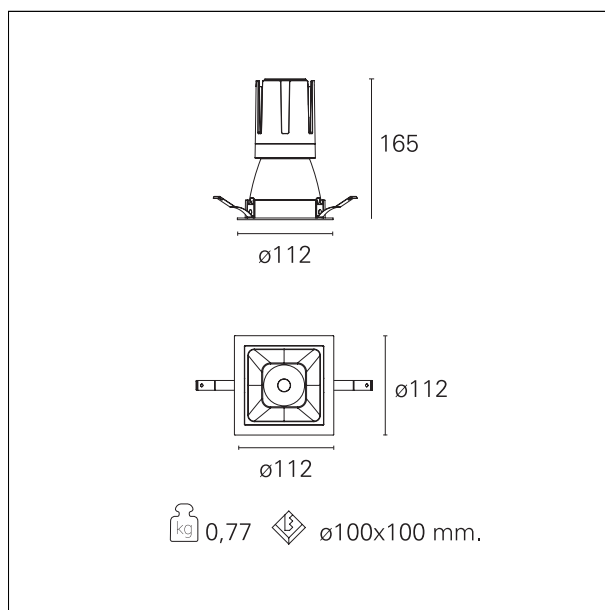

#### CARATTERISTICHE APPARECCHIO

tipo di installazione	Trimmed
materiale	Alluminio
colore	Bianco / Argento Opaco
potenza	24 W
lumen output - emissione diretta	2156 lm
lumen output - emissione totale	2156 lm
efficacia	90 lm/W
dimensioni	112 x 112 mm.
peso netto	0,77 kg.

### DIMENSIONI FORO D'INCASSO

a x b foro incasso **110 x 110 mm.**