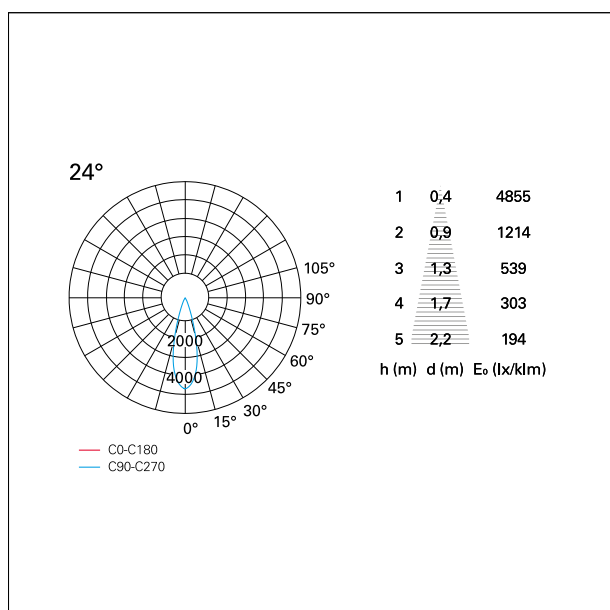

#### CARATTERISTICHE APPARECCHIO

tipo di installazione	<b>Trimmed</b>
materiale	<b>Alluminio</b>
colore	<b>Bianco / Argento</b>
	<b>Opaco</b>
potenza	<b>24 W</b>
lumen output - emissione diretta	<b>2156 lm</b>
lumen output - emissione totale	<b>2156 lm</b>
efficacia	<b>90 lm/W</b>
dimensioni	<b>112 x 112 mm.</b>
peso netto	<b>0,77 kg.</b>

### DIMENSIONI FORO D'INCASSO

a x b foro incasso **110 x 110 mm.**

### CARATTERISTICHE ILLUMINOTECNICHE

tipo di emissione	<b>Diretta</b>
effetto luminoso	<b>Proiettato</b>

### FOTOMETRIA