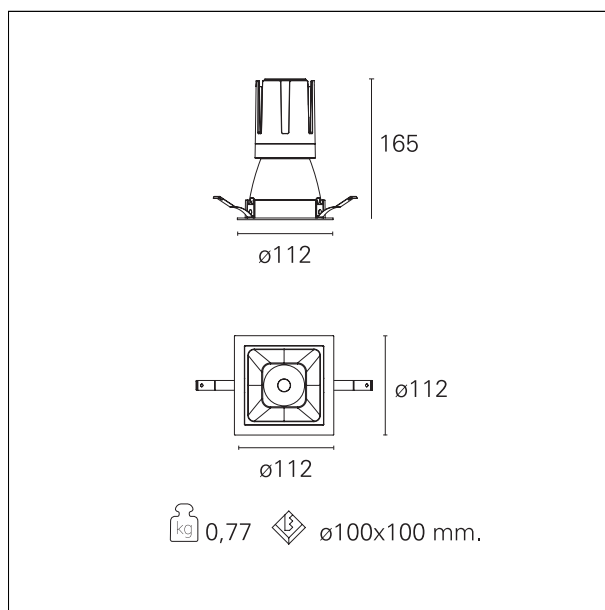

#### CARATTERISTICHE APPARECCHIO

tipo di installazione	<b>Trimmed</b>
materiale	<b>Alluminio</b>
colore	<b>Bianco / Argento</b>
	<b>Opaco</b>
potenza	<b>24 W</b>
lumen output - emissione diretta	<b>2156 lm</b>
lumen output - emissione totale	<b>2156 lm</b>
efficacia	<b>90 lm/W</b>
dimensioni	<b>112 x 112 mm.</b>
peso netto	<b>0,77 kg.</b>

### DIMENSIONI FORO D'INCASSO

a x b foro incasso **110 x 110 mm.**