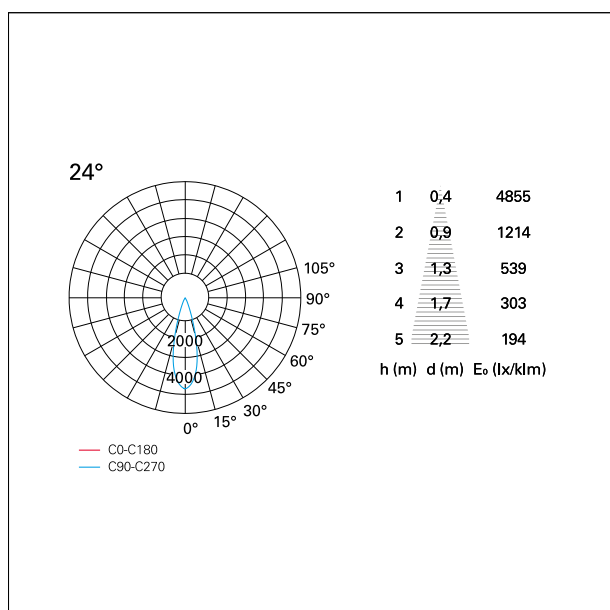

switch

Casambi

CARATTERISTICHE APPARECCHIO

tipo di installazione	Trimmed
materiale	Alluminio
colore	Bianco / Argento Opaco
potenza	24 W
lumen output - emissione diretta	2192 lm
lumen output - emissione totale	2192 lm
efficacia	91 lm/W
dimensioni	112 x 112 mm.
peso netto	0,77 kg.

RTL27120CA - white ring / matt reflector - 24 W / 4000 K / CRI > 90

IP vano ottico	IP40
IP vano incassato	IP40
IK	IK02

DIMENSIONI FORO D'INCASSO

a x b foro incasso **110 x 110 mm.**

CLASSIFICAZIONE ENERGETICA

RTL27120CA - white ring / matt reflector - 24 W / 4000 K / CRI > 90

ottica	24°
apertura di fascio - diretta	24°
UGR	≤ 17
cut-off	48°

FOTOMETRIA

GARANZIA

periodo **5 years**