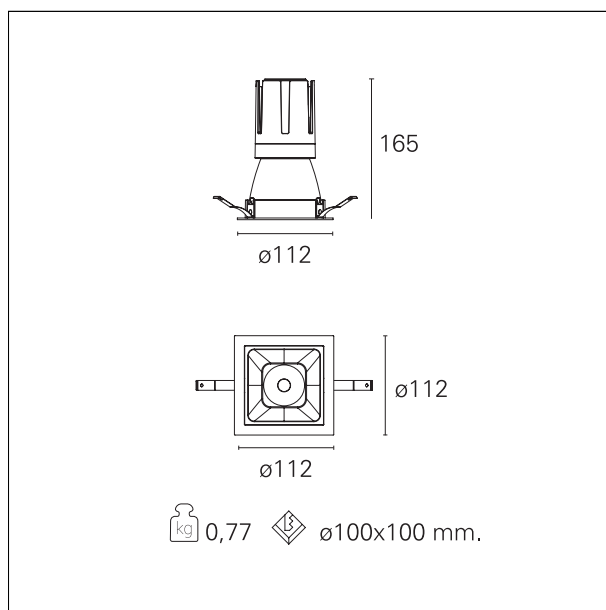

Nemo Comfort - squared

RTL27120CA - white ring / matt reflector - 24 W / 4000 K / CRI > 90

DESCRIZIONE

Nemo Comfort è la soluzione ideale per le installazioni che devono garantire il massimo comfort visivo; grazie al suo cut off a 48° e alla sua gamma di riflettori satinati, la versione Comfort della serie Nemo garantisce il massimo controllo dell'abbagliamento diretto. I moduli illuminanti sono tutti equipaggiati con led di ultima generazione con CRI > 90 e SDCM < 3. I riflettori secondari intercambiabili disponibili in quattro diverse finiture satiniate permettono di caratterizzare esteticamente l'impianto anche successivamente alla prima installazione senza alterare la performance illuminotecnica. Il cavetto di sicurezza in dotazione evita la caduta accidentale e il sistema di connessione al driver di tipo "fast plug" permette un'installazione rapida e sicura.

switch

Casambi

CARATTERISTICHE APPARECCHIO

tipo di installazione	Trimmed
materiale	Alluminio
colore	Bianco / Argento Opaco
potenza	24 W
lumen output - emissione diretta	2192 lm
lumen output - emissione totale	2192 lm
efficacia	91 lm/W
dimensioni	112 x 112 mm.
peso netto	0,77 kg.

RTL27120CA - white ring / matt reflector - 24 W / 4000 K / CRI > 90

IP vano ottico	IP40
IP vano incassato	IP40
IK	IK02

DIMENSIONI FORO D'INCASSO

a x b foro incasso **110 x 110 mm.**

CLASSIFICAZIONE ENERGETICA

RTL27120CA - white ring / matt reflector - 24 W / 4000 K / CRI > 90

ottica	24°
apertura di fascio - diretta	24°
UGR	≤ 17
cut-off	48°

FOTOMETRIA

GARANZIA

periodo **5 years**