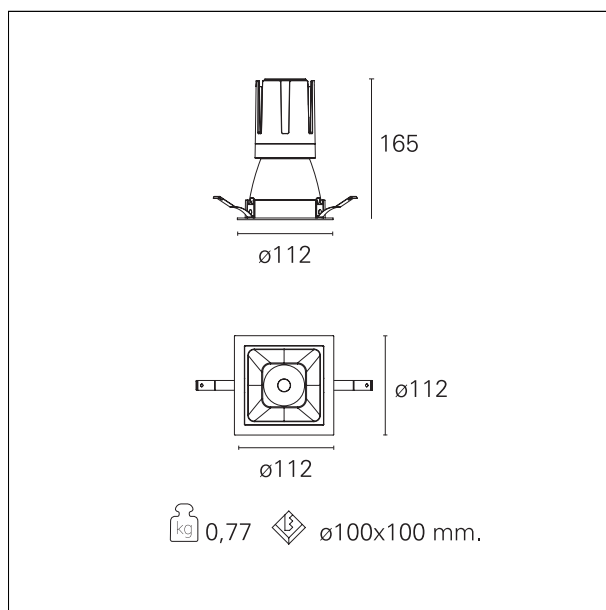

Nemo Comfort - squared

RTL27120DM - white ring / matt reflector - 24 W / 4000 K / CRI > 90

DESCRIZIONE

Nemo Comfort è la soluzione ideale per le installazioni che devono garantire il massimo comfort visivo; grazie al suo cut off a 48° e alla sua gamma di riflettori satinati, la versione Comfort della serie Nemo garantisce il massimo controllo dell'abbagliamento diretto. I moduli illuminanti sono tutti equipaggiati con led di ultima generazione con CRI > 90 e SDCM < 3. I riflettori secondari intercambiabili disponibili in quattro diverse finiture satiniate permettono di caratterizzare esteticamente l'impianto anche successivamente alla prima installazione senza alterare la performance illuminotecnica. Il cavetto di sicurezza in dotazione evita la caduta accidentale e il sistema di connessione al driver di tipo "fast plug" permette un'installazione rapida e sicura.

switch 1...10V / Push

CARATTERISTICHE APPARECCHIO

tipo di installazione	Trimmed
materiale	Alluminio
colore	Bianco / Argento Opaco
potenza	24 W
lumen output - emissione diretta	2192 lm
lumen output - emissione totale	2192 lm
efficacia	91 lm/W
dimensioni	112 x 112 mm.
peso netto	0,77 kg.

RTL27120DM - white ring / matt reflector - 24 W / 4000 K / CRI > 90

IP vano ottico	IP40
IP vano incassato	IP40
IK	IK02

DIMENSIONI FORO D'INCASSO

a x b foro incasso **110 x 110 mm.**

CLASSIFICAZIONE ENERGETICA