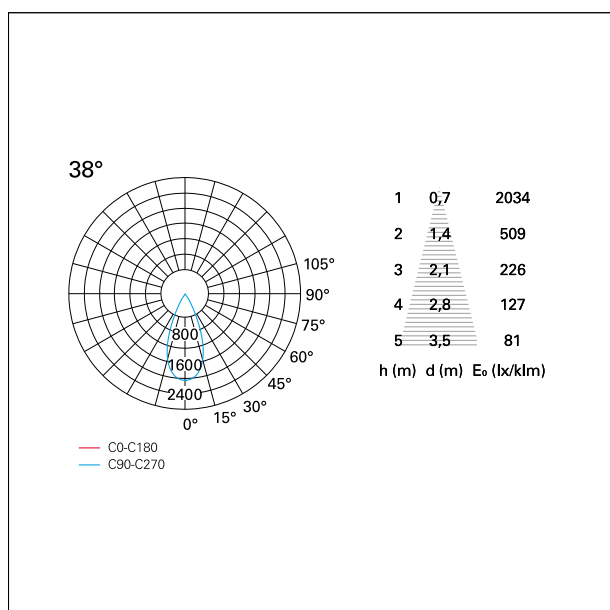

Nemo Comfort - squared

RTL27121DM - white ring / matt reflector - 24 W / 3000 K / CRI > 90

ottica	38°
apertura di fascio - diretta	38°
UGR	≤ 17
cut-off	48°

FOTOMETRIA

GARANZIA

periodo **5 years**