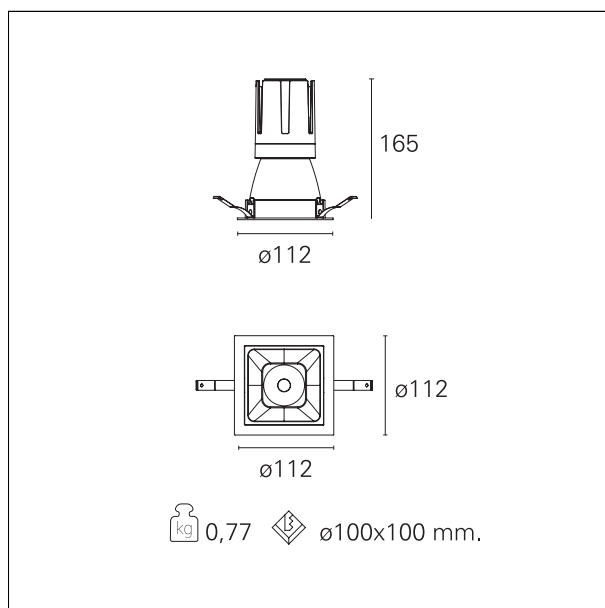

Nemo Comfort - squared

RTL27121DM - white ring / matt reflector - 24 W / 3000 K / CRI > 90

DESCRIZIONE

Nemo Comfort è la soluzione ideale per le installazioni che devono garantire il massimo comfort visivo; grazie al suo cut off a 48° e alla sua gamma di riflettori satinati, la versione Comfort della serie Nemo garantisce il massimo controllo dell'abbagliamento diretto. I moduli illuminanti sono tutti equipaggiati con led di ultima generazione con CRI > 90 e SDCM < 3. I riflettori secondari intercambiabili disponibili in quattro diverse finiture satiniate permettono di caratterizzare esteticamente l'impianto anche successivamente alla prima installazione senza alterare la performance illuminotecnica. Il cavetto di sicurezza in dotazione evita la caduta accidentale e il sistema di connessione al driver di tipo "fast plug" permette un'installazione rapida e sicura.

switch 1...10V / Push

CARATTERISTICHE APPARECCHIO

tipo di installazione	Trimmed
materiale	Alluminio
colore	Bianco / Argento Opaco
potenza	24 W
lumen output - emissione diretta	2170 lm
lumen output - emissione totale	2170 lm
efficacia	90 lm/W
dimensioni	112 x 112 mm.
peso netto	0,77 kg.

RTL27121DM - white ring / matt reflector - 24 W / 3000 K / CRI > 90

IP vano ottico	IP40
IP vano incassato	IP40
IK	IK02

DIMENSIONI FORO D'INCASSO

a x b foro incasso **110 x 110 mm.**

CLASSIFICAZIONE ENERGETICA