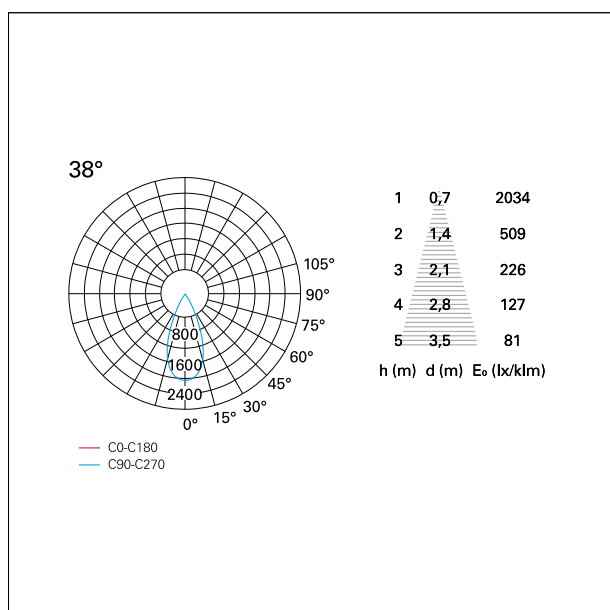

switch **On / Off**

CARATTERISTICHE APPARECCHIO

tipo di installazione	Trimmed
materiale	Alluminio
colore	Bianco / Argento
	Opaco
potenza	24 W
lumen output - emissione diretta	2170 lm
lumen output - emissione totale	2170 lm
efficacia	90 lm/W
dimensioni	112 x 112 mm.
peso netto	0,77 kg.

RTL27121 - white ring / matt reflector - 24 W / 3000 K / CRI > 90

IP vano ottico	IP40
IP vano incassato	IP40
IK	IK02

DIMENSIONI FORO D'INCASSO

a x b foro incasso **110 x 110 mm.**

CLASSIFICAZIONE ENERGETICA

CARATTERISTICHE DRIVER

tipo di alimentatore	On / Off
fattore di potenza	> 0,9
temperatura di esercizio	-20°C ÷ 45°C

CARATTERISTICHE ILLUMINOTECNICHE

tipo di emissione	Diretta
effetto luminoso	Proiettato

Nemo Comfort - squared

RTL27121 - white ring / matt reflector - 24 W / 3000 K / CRI > 90

ottica	38°
apertura di fascio - diretta	38°
UGR	≤ 17
cut-off	48°

FOTOMETRIA

GARANZIA

periodo **5 years**