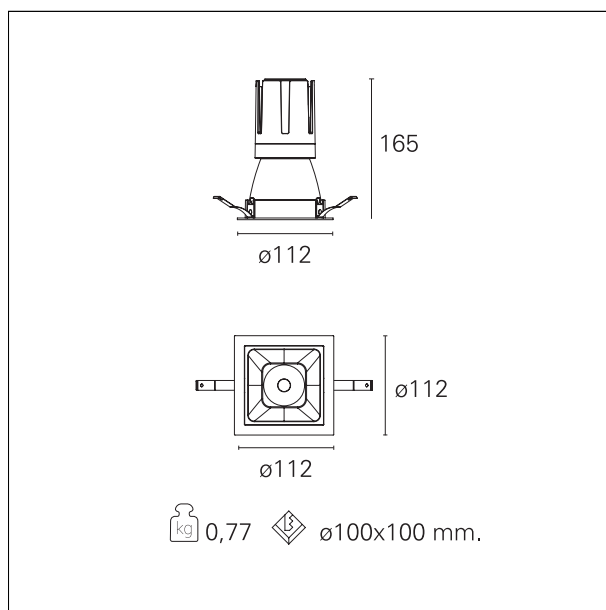

Nemo Comfort - squared

RTL27121 - white ring / matt reflector - 24 W / 3000 K / CRI > 90

DESCRIZIONE

Nemo Comfort è la soluzione ideale per le installazioni che devono garantire il massimo comfort visivo; grazie al suo cut off a 48° e alla sua gamma di riflettori satinati, la versione Comfort della serie Nemo garantisce il massimo controllo dell'abbagliamento diretto. I moduli illuminanti sono tutti equipaggiati con led di ultima generazione con CRI > 90 e SDCM < 3. I riflettori secondari intercambiabili disponibili in quattro diverse finiture satiniate permettono di caratterizzare esteticamente l'impianto anche successivamente alla prima installazione senza alterare la performance illuminotecnica. Il cavetto di sicurezza in dotazione evita la caduta accidentale e il sistema di connessione al driver di tipo "fast plug" permette un'installazione rapida e sicura.

switch **On / Off**

CARATTERISTICHE APPARECCHIO

tipo di installazione	Trimmed
materiale	Alluminio
colore	Bianco / Argento
	Opaco
potenza	24 W
lumen output - emissione diretta	2170 lm
lumen output - emissione totale	2170 lm
efficacia	90 lm/W
dimensioni	112 x 112 mm.
peso netto	0,77 kg.

RTL27121 - white ring / matt reflector - 24 W / 3000 K / CRI > 90

IP vano ottico	IP40
IP vano incassato	IP40
IK	IK02

DIMENSIONI FORO D'INCASSO

a x b foro incasso **110 x 110 mm.**

CLASSIFICAZIONE ENERGETICA

RTL27121 - white ring / matt reflector - 24 W / 3000 K / CRI > 90

ottica	38°
apertura di fascio - diretta	38°
UGR	≤ 17
cut-off	48°

FOTOMETRIA

GARANZIA

periodo **5 years**